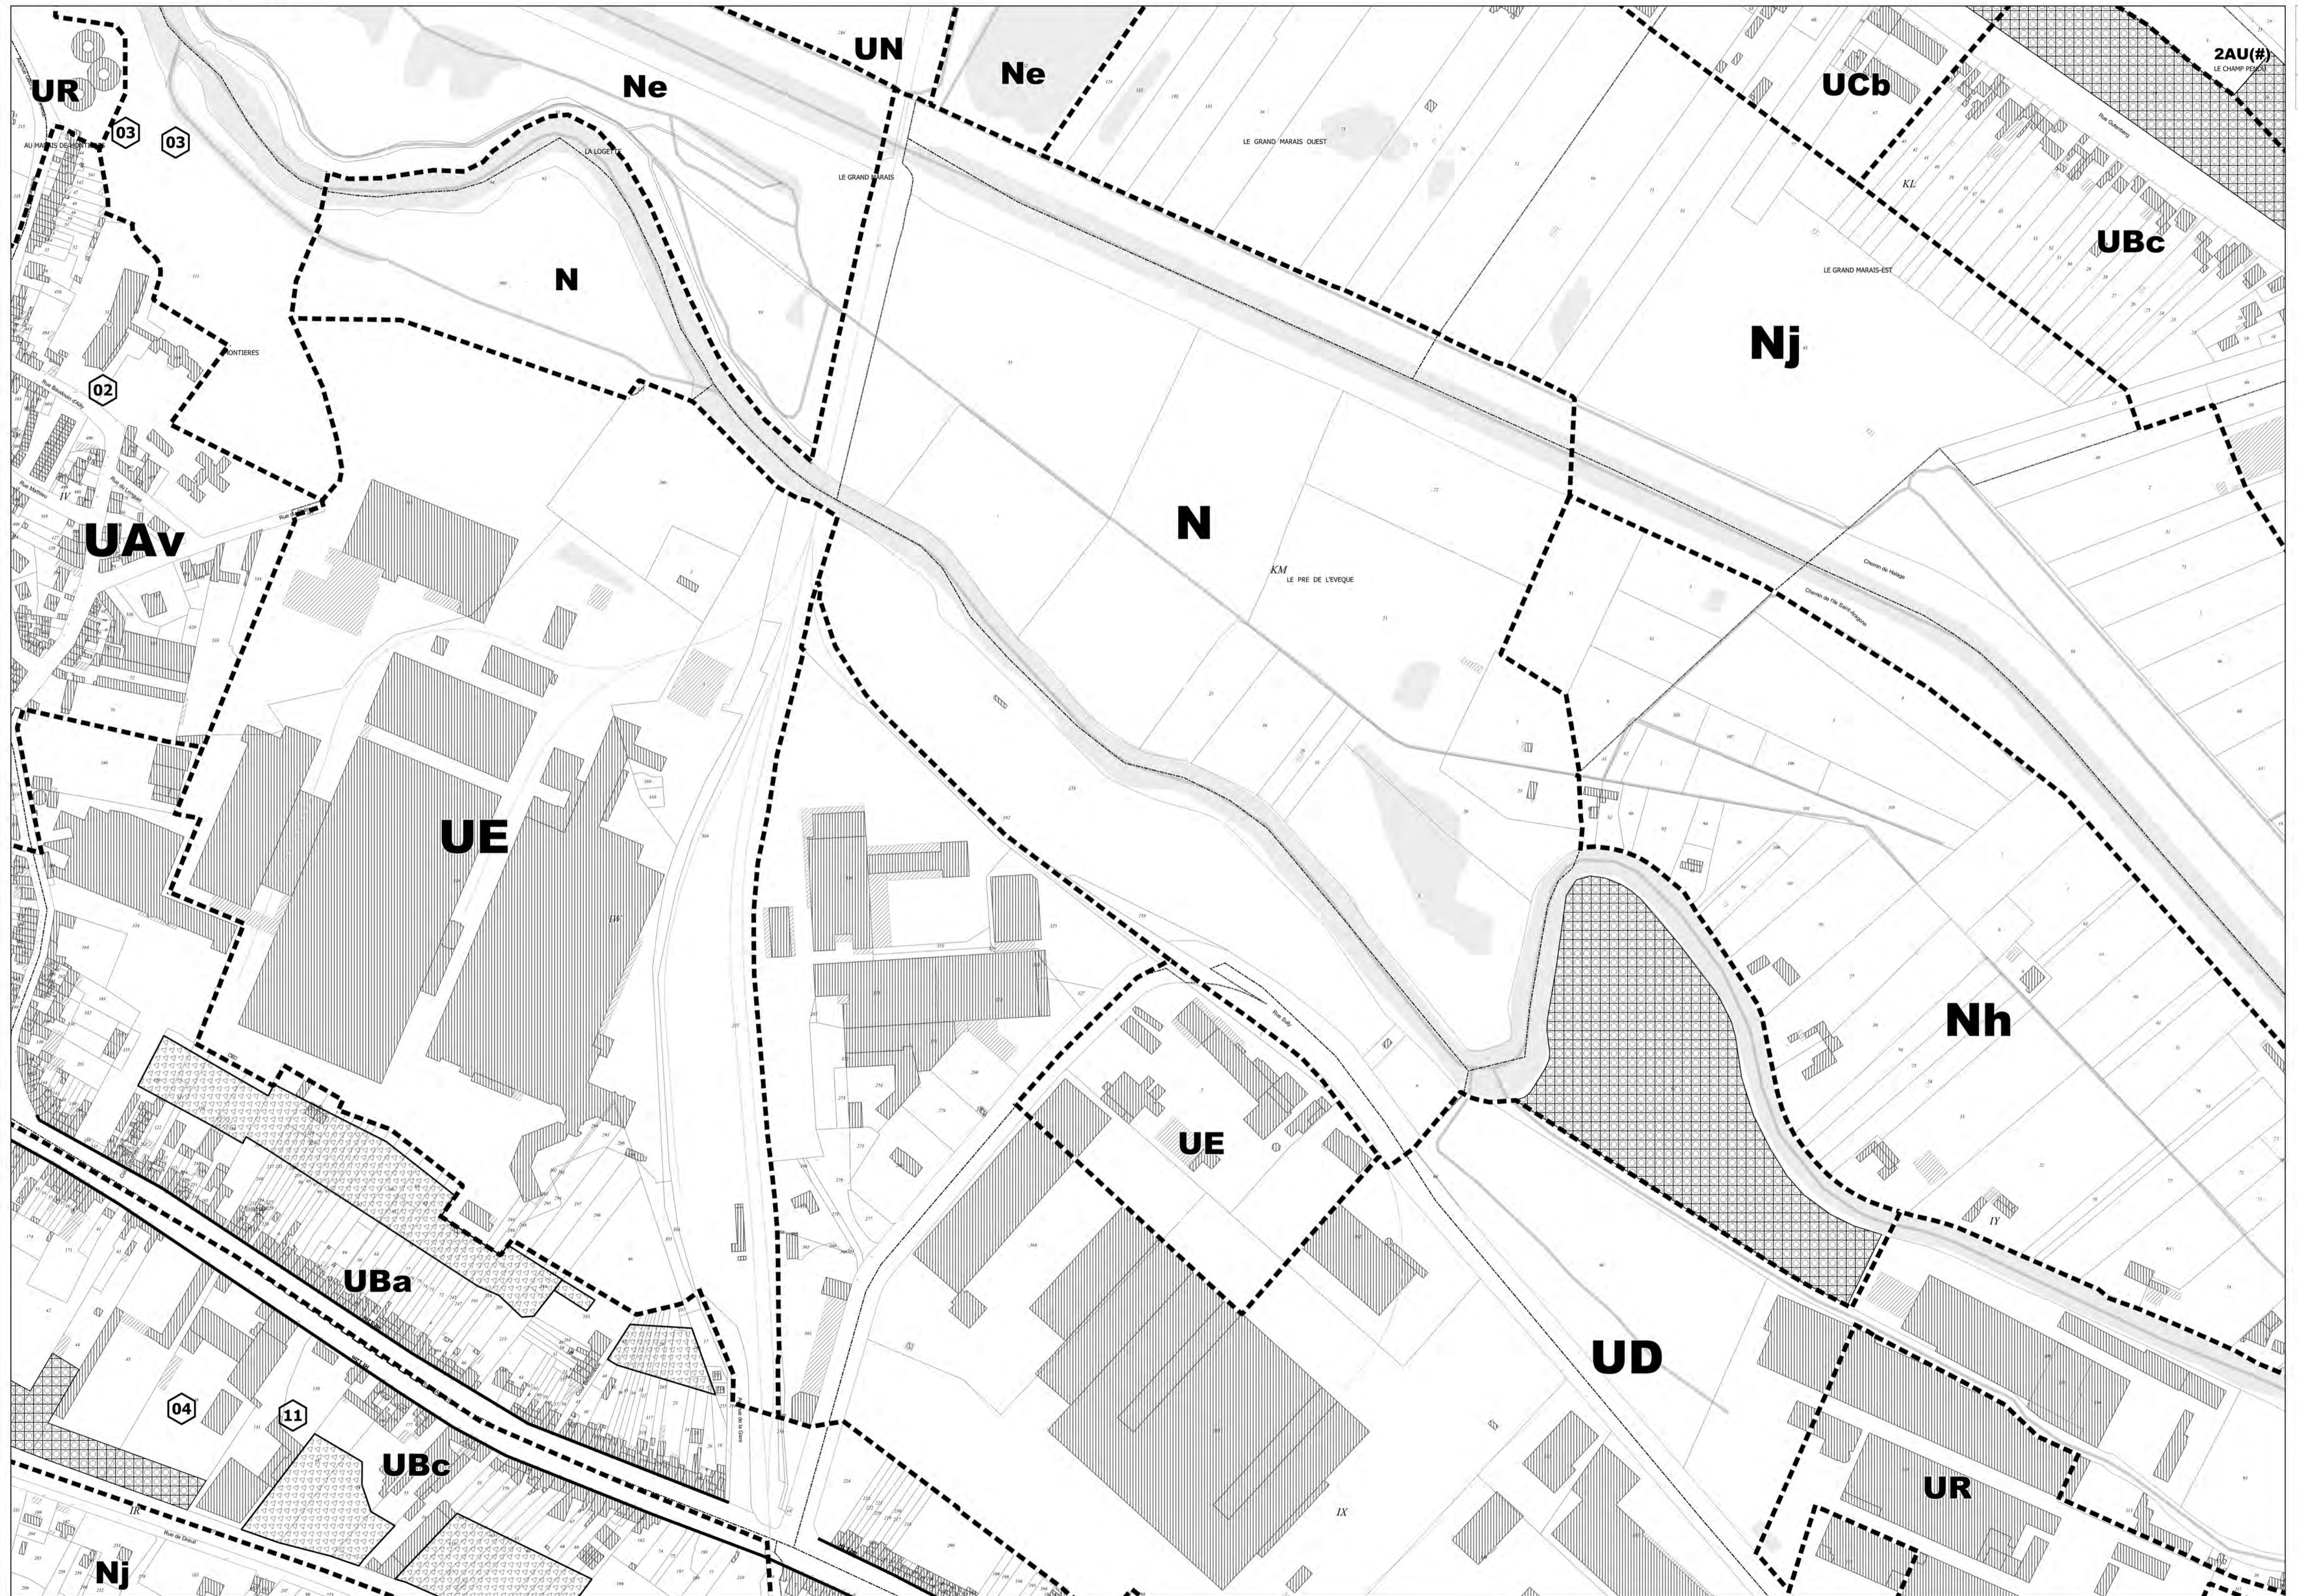

# PLU d'Amiens approuvé le 22 Juin 2006

MOD1 / MOD3 / MOD8 / MOD9 / MOD10 / MOD11 / MOD14

9	10	11
15	16	17
21	22	23

Fond de plan origine DGFIP © Cadastre Droits de l'Etat réservés © 2021

Zone 2AU(%) devons faire l'objet d'une révision pour être ouverte à l'urbanisation, dispositif de la loi ALUR

## ECHELLE 1/2000

Acte Certifié Exécutoire – Télétransmission

6582968

- Envoi Préfecture le 17/09/2021

- Retour Préfecture le 17/09/2021