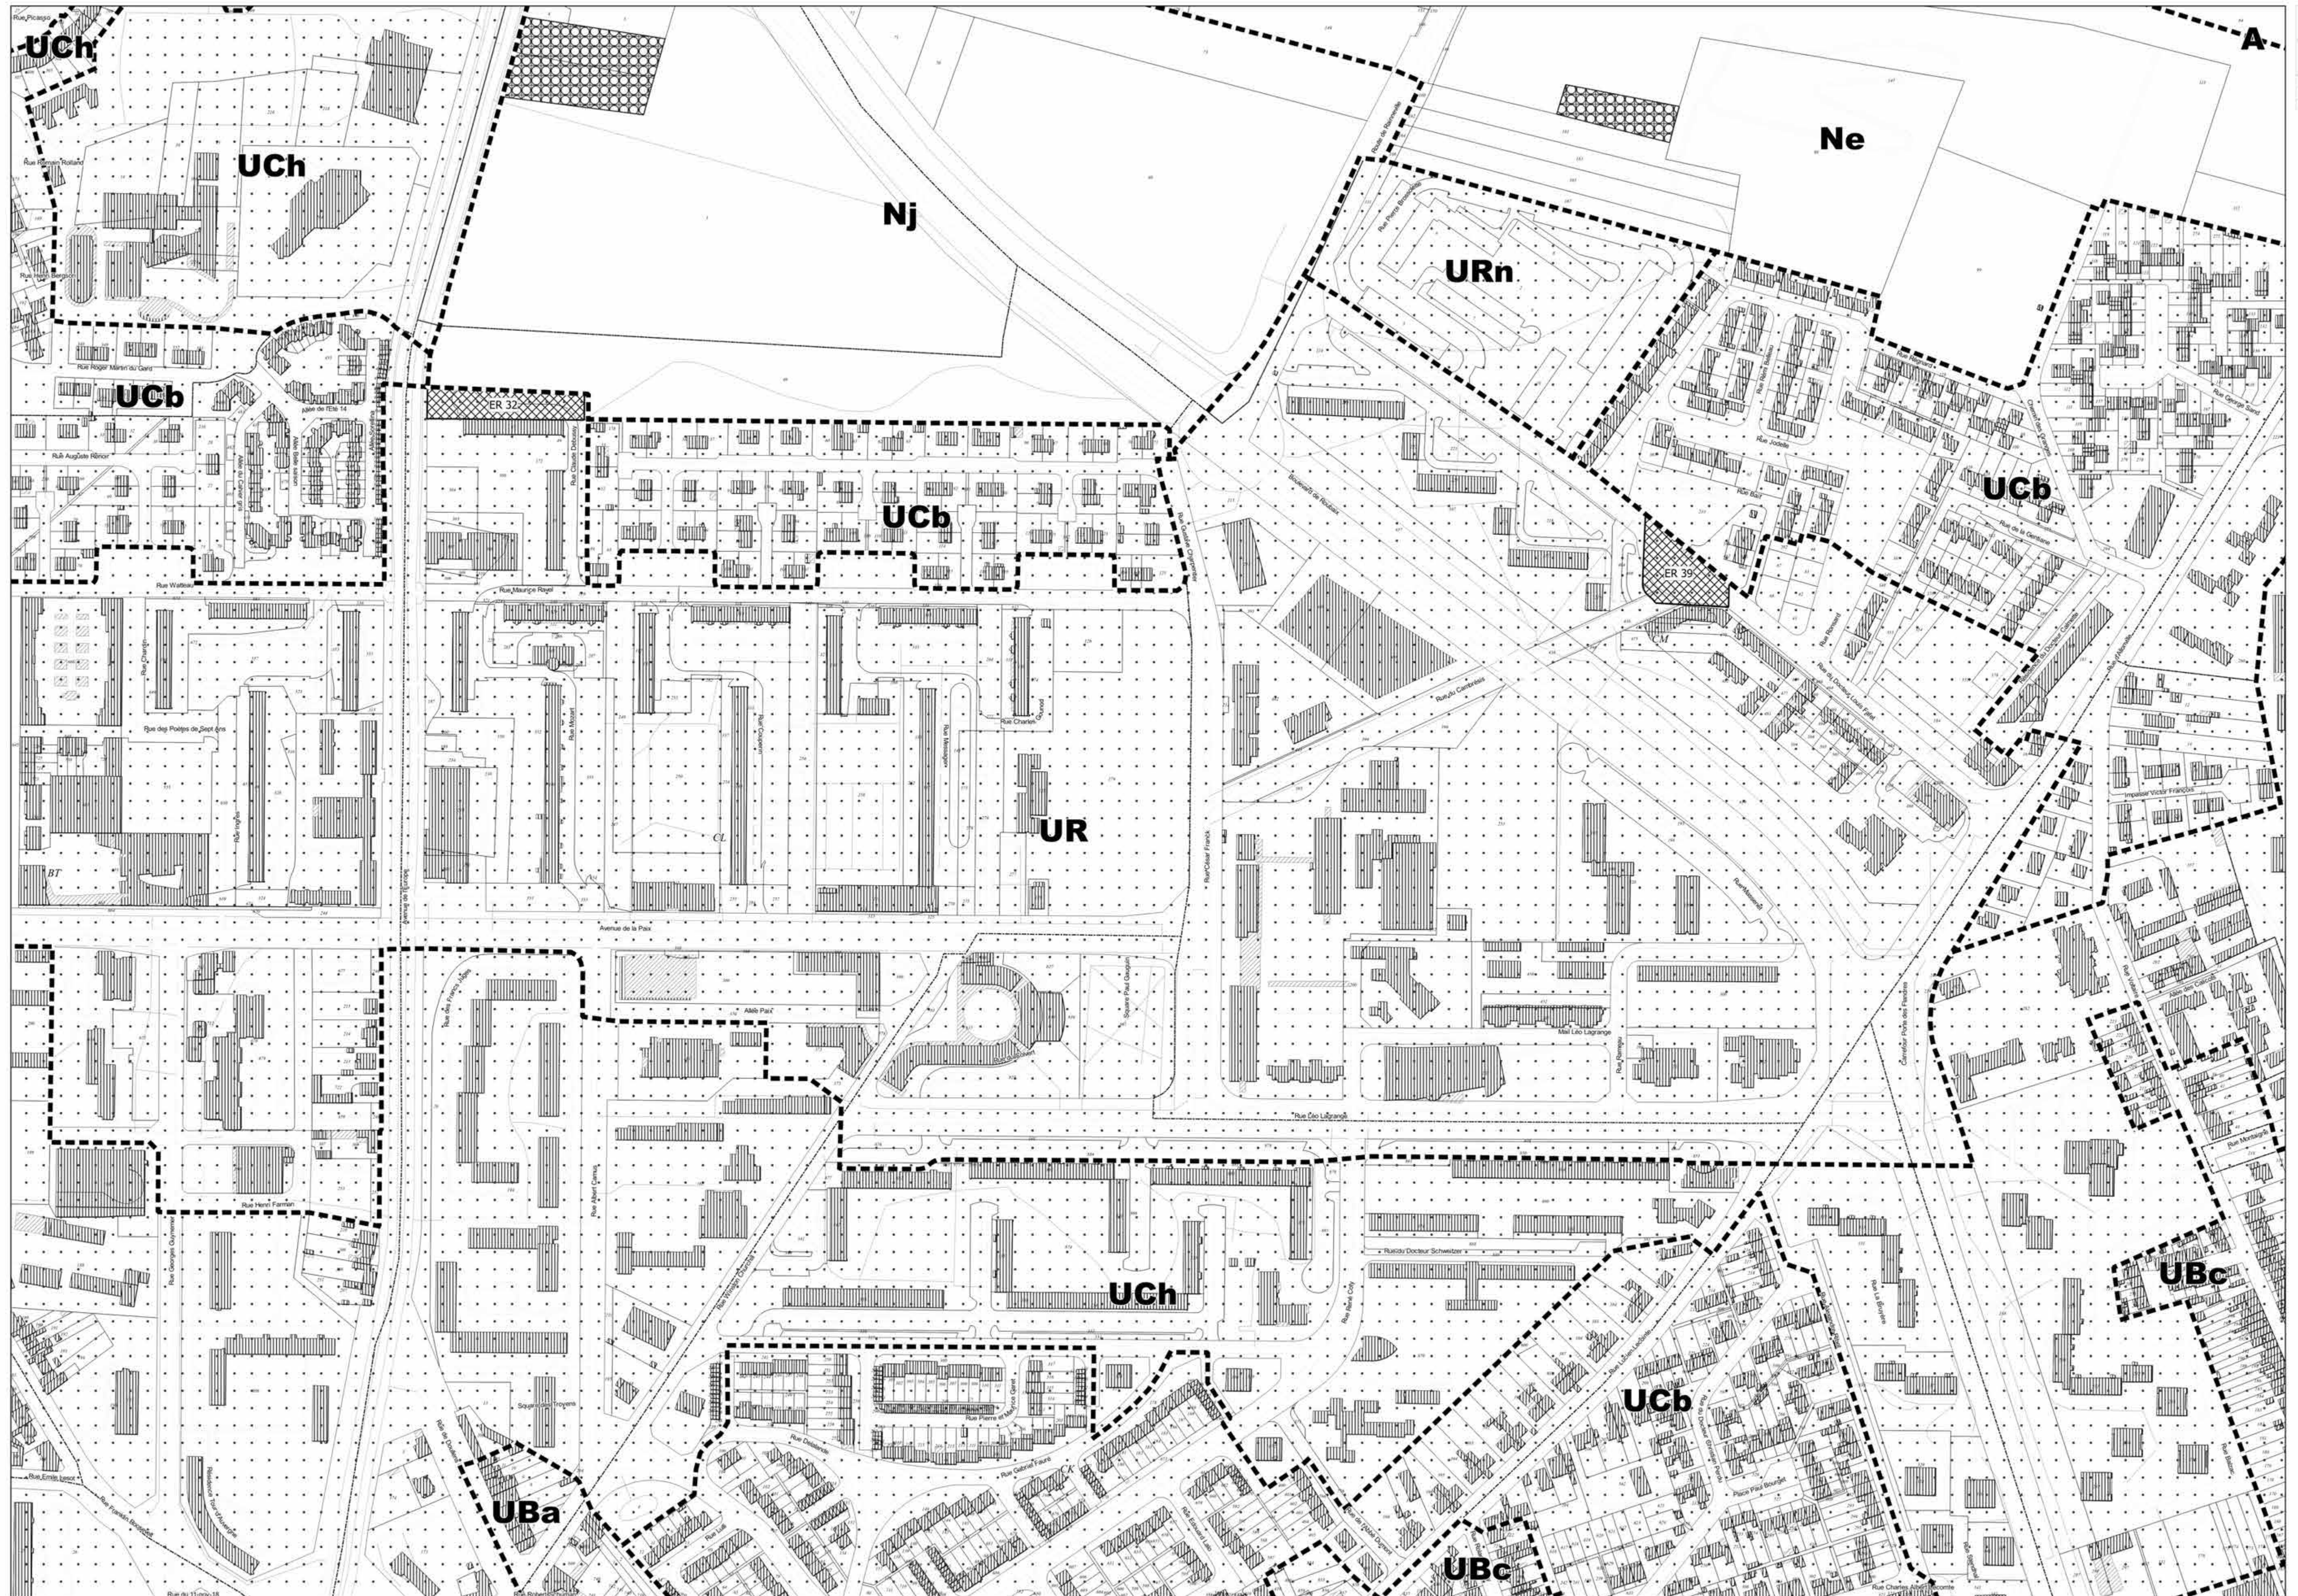

# PLU d'Amiens approuvé le 22 Juin 2006

MOD1 / MOD7 / MOD9 / MAJ16 / MOD10 / MOD11 / MOD12 / MOD13 / MOD14 / MOD15 / MOD 17

11 12 13  
17 18 19  
23 24 25

Fond de plan origine DGFIP © Cadastre Droits de l'Etat réservés © 2024  
Zone 2AU(#) devons faire l'objet d'une révision pour être ouverte à l'urbanisation, dispositif de la loi ALUR

## ECHELLE 1/2000

Acte Certifié Exécutoire – Télétransmission

10946965

- Envoi Préfecture le 24/09/2024

- Retour Préfecture le 24/09/2024