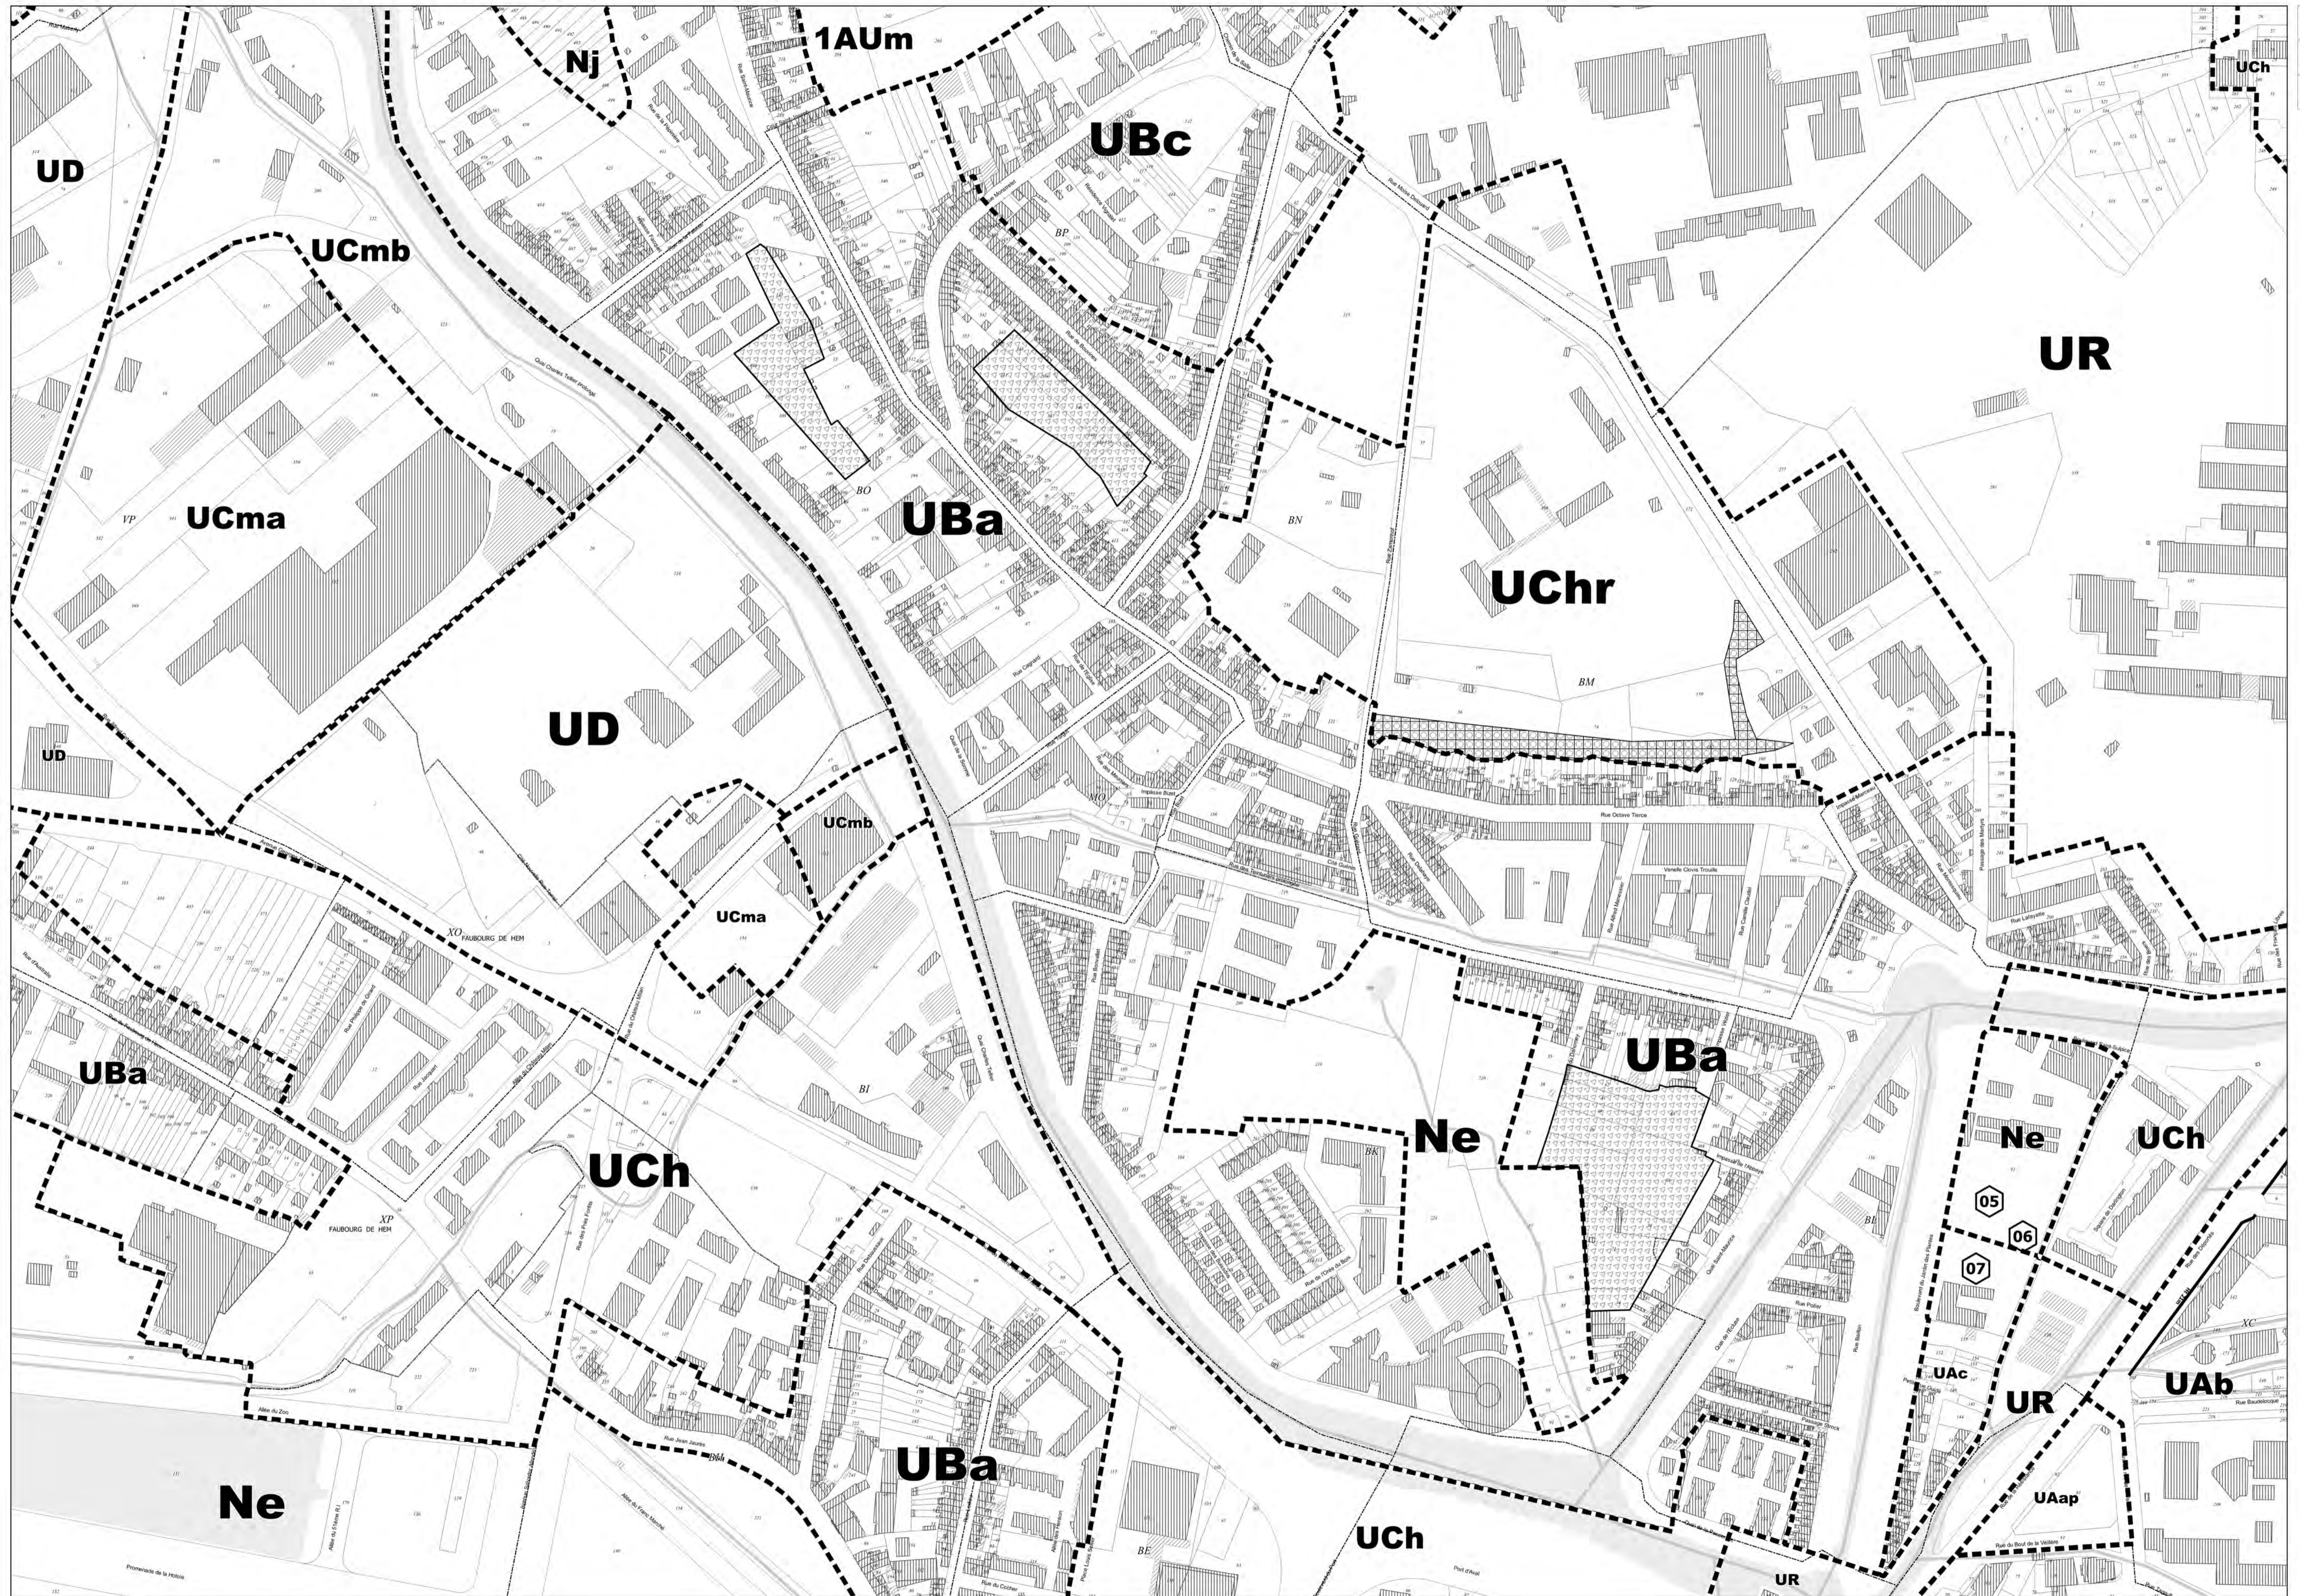

PLU d'Amiens approuvé le 22 Juin 2006

MOD1 / MOD3 / MOD5 / MOD7 / MOD8 / MOD9 / MOD11 / MOD12 / MOD13 / MOD14

16	17	18
22	23	24
28	29	30

Fond de plan origine DGFIP © Cadastre Droits de l'Etat réservés © 2021
Zone 2AU(#) devons faire l'objet d'une révision pour être ouverte à l'urbanisation, dispositif de la loi ALUR

ECHELLE 1/2000

Acte Certifié Exécutoire – Télétransmission

6582968

- Envoi Préfecture le 17/09/2021

- Retour Préfecture le 17/09/2021