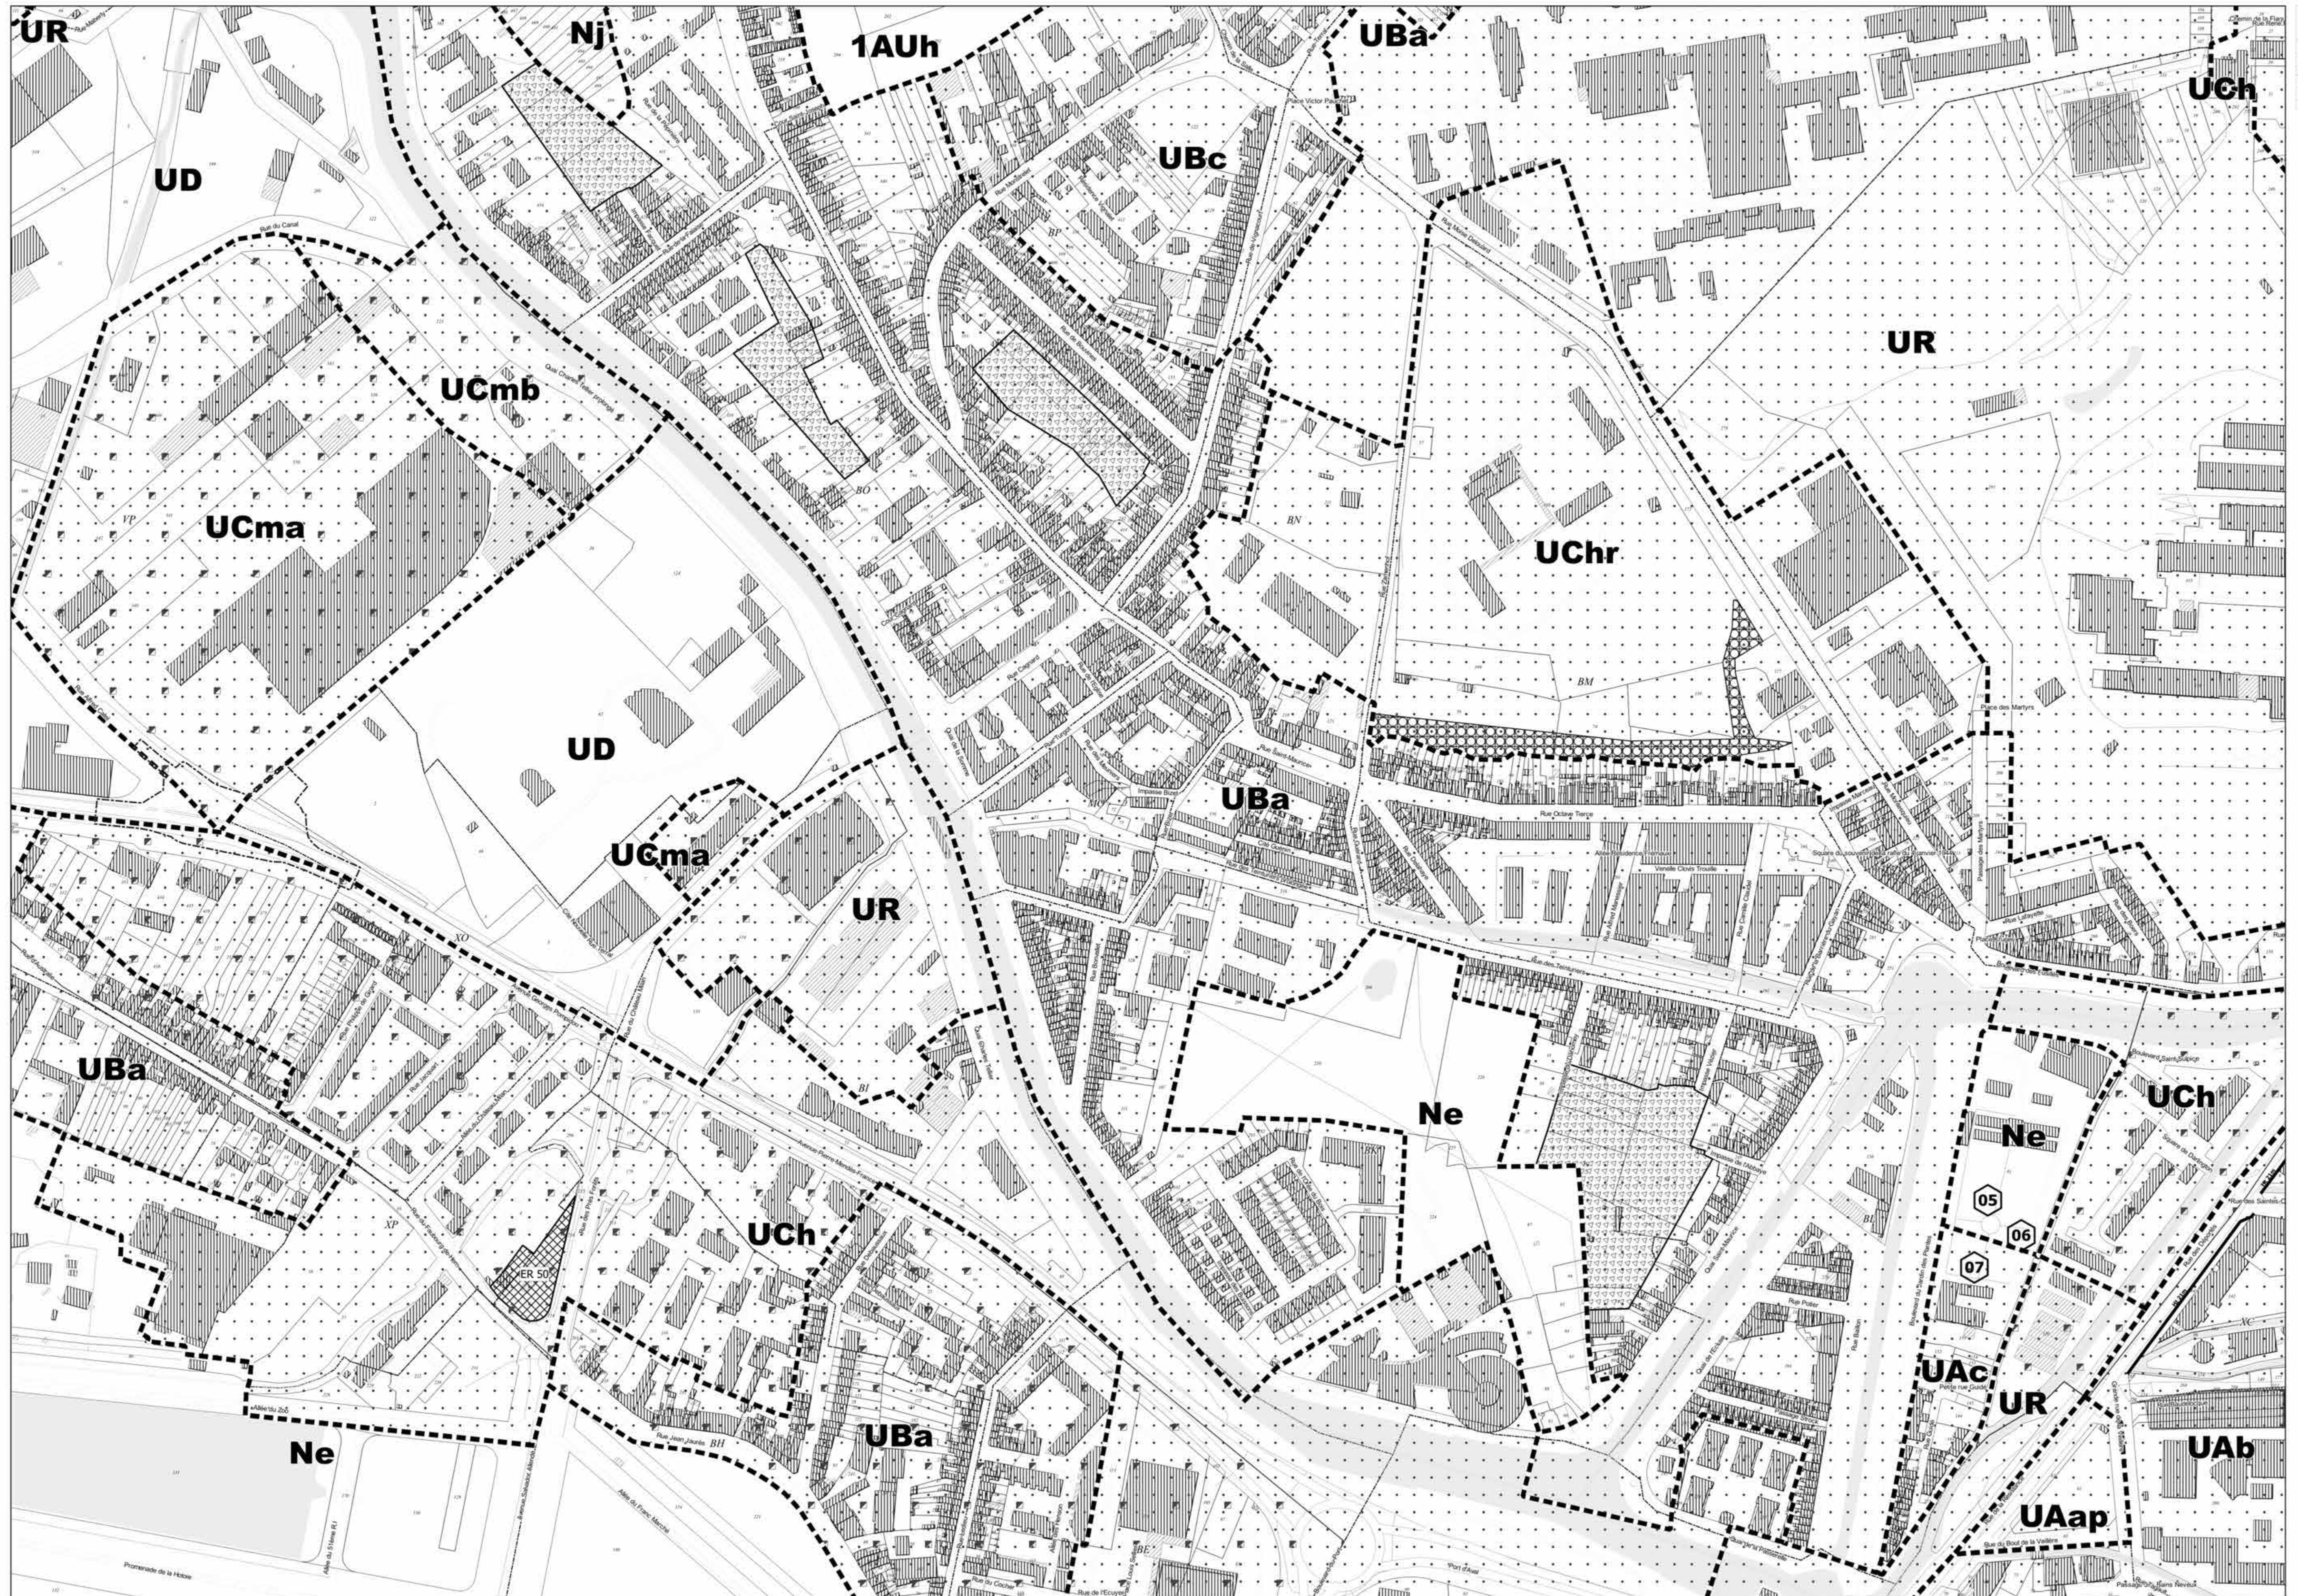

PLU d'Amiens approuvé le 22 Juin 2006

MOD1 / MOD3 / MOD5 / MOD7 / MOD8 / MOD9 / MOD11 / MOD12 / MOD13 / MOD14 / MOD15 / MOD 17

16	17	18
22	23	24
28	29	30

Fond de plan origine DGFIP © Cadastre Droits de l'Etat réservés © 2024

Zone 2AU(#) devons faire l'objet d'une révision pour être ouverte à l'urbanisation, dispositif de la loi ALUR

ECHELLE 1/2000

Acte Certifié Exécutoire – Télétransmission

10946965

- Envoi Préfecture le 24/09/2024

- Retour Préfecture le 24/09/2024