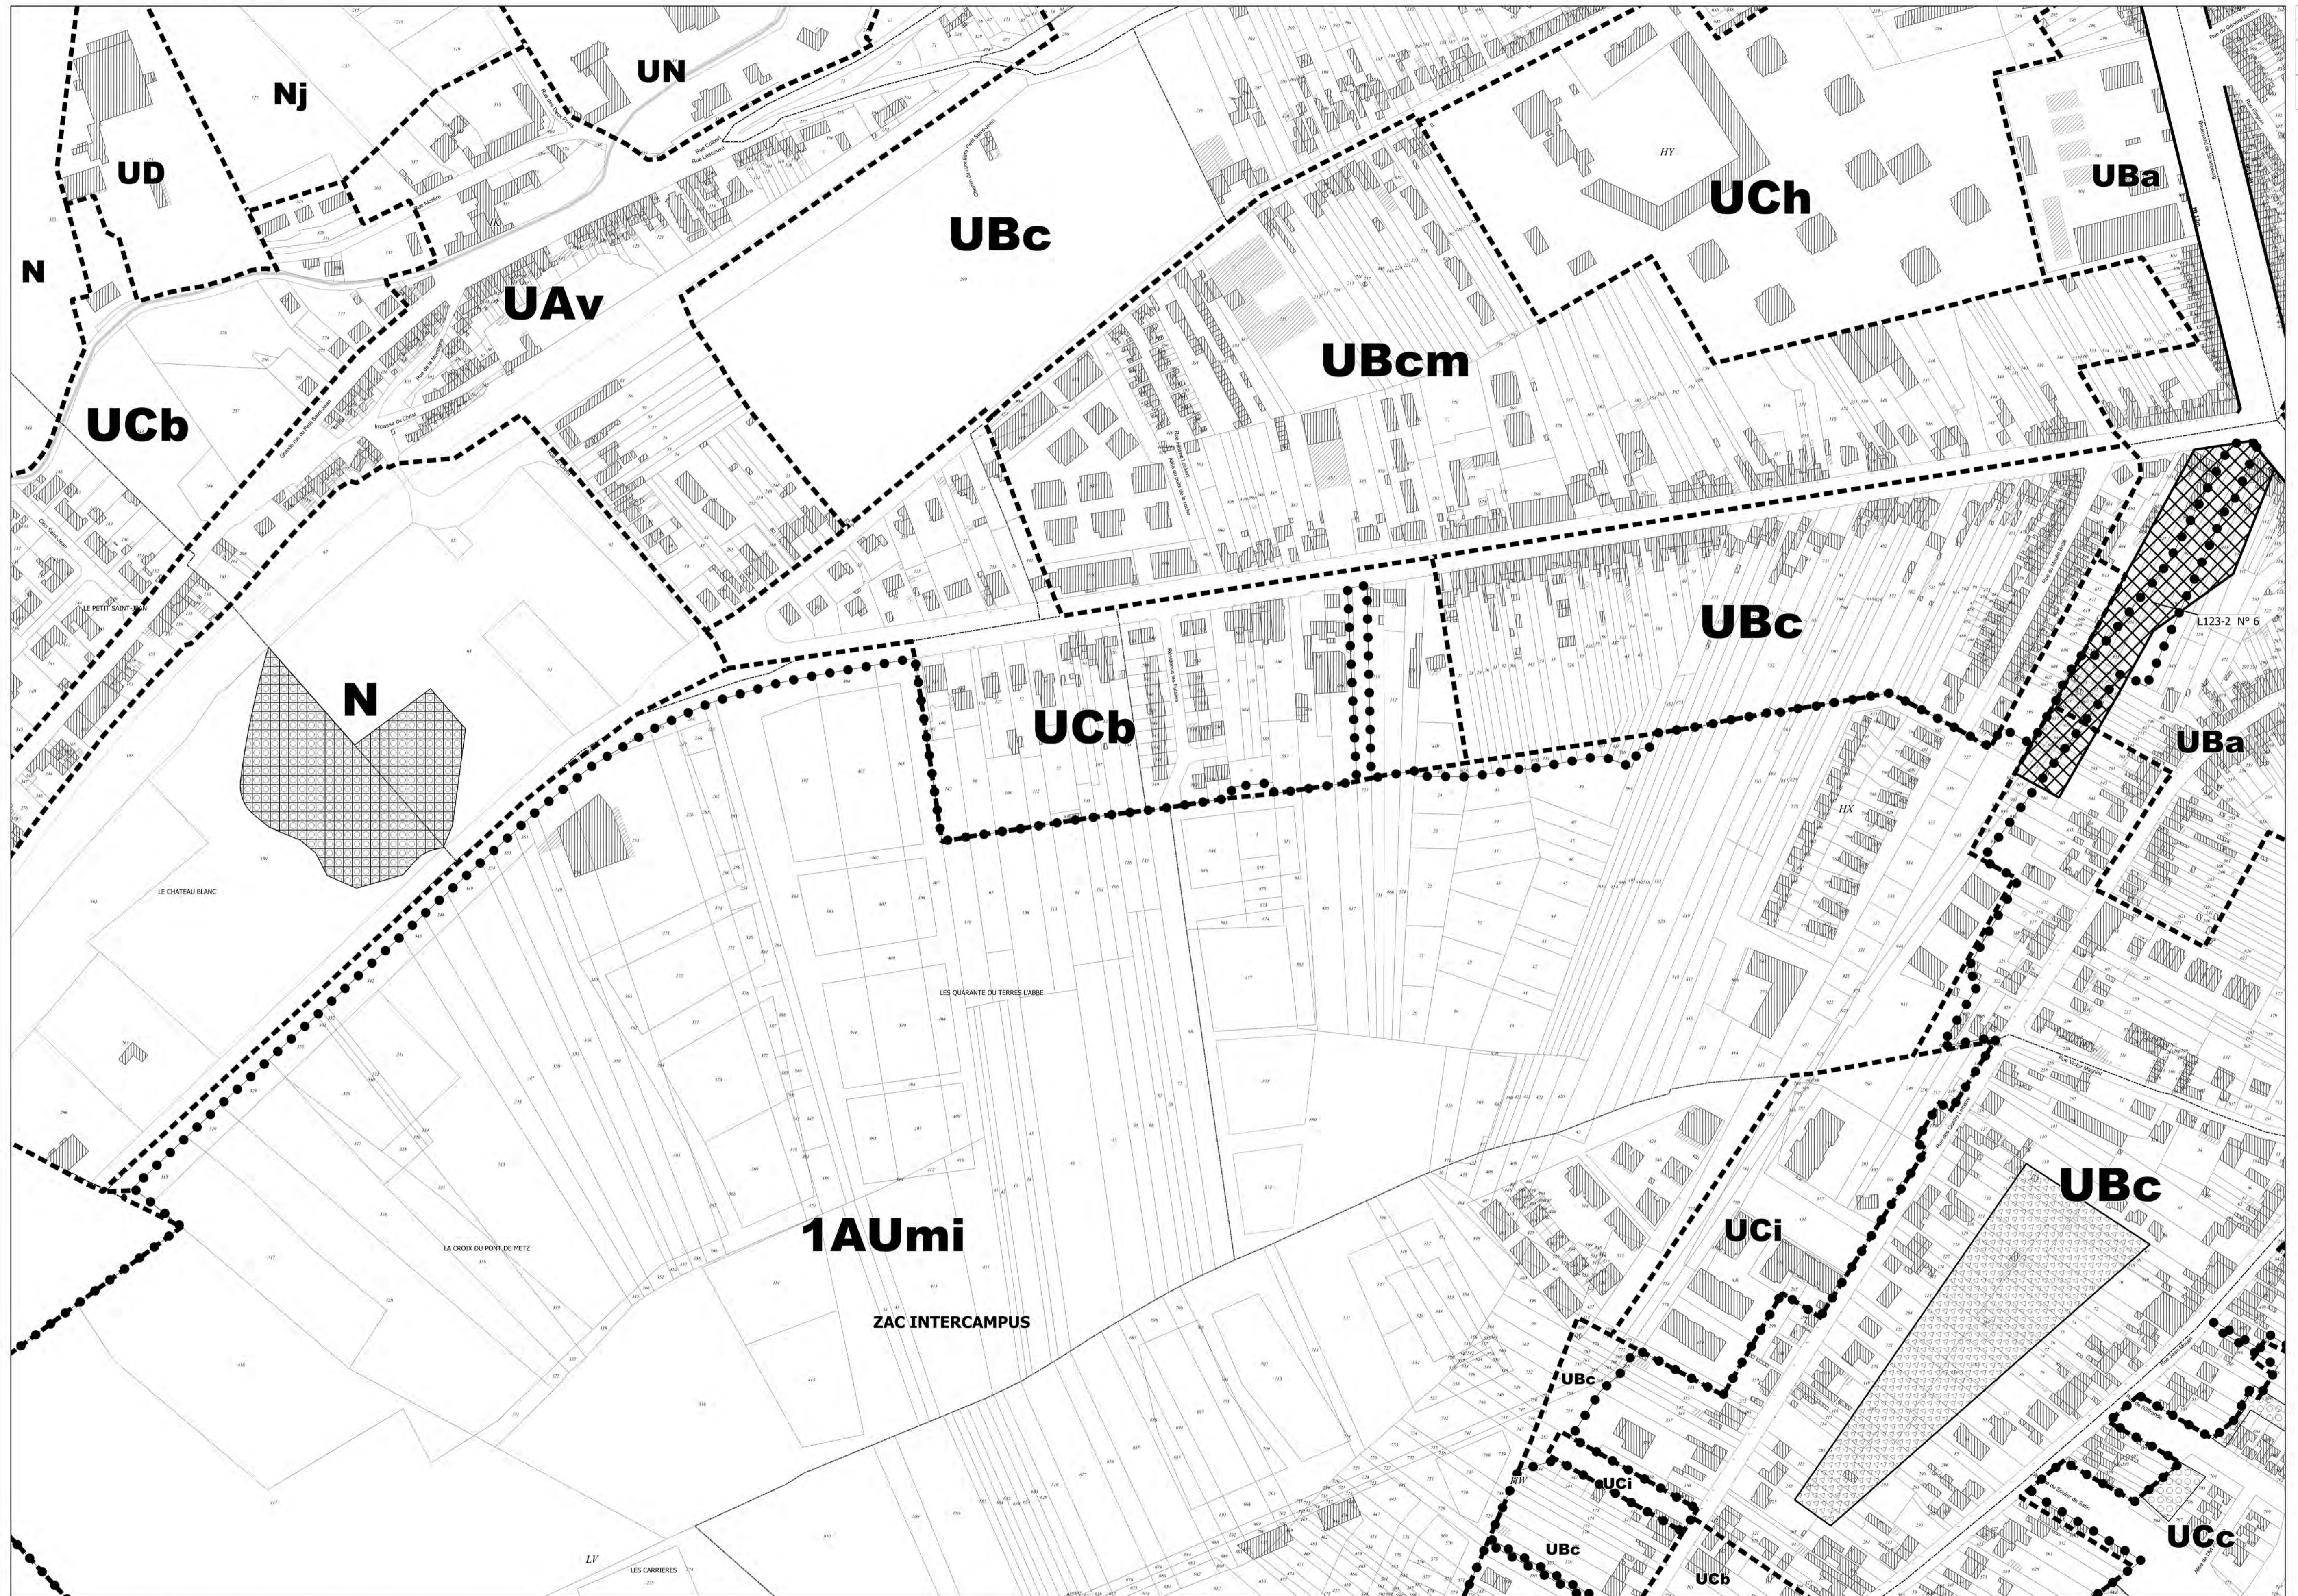

# PLU d'Amiens approuvé le 22 Juin 2006

MOD1 / MOD3 / RV1 / MOD4 / MOD5 / MOD14

27	28	29
32	<b>33</b>	34
P1	38	39

Fond de plan origine DGFIP © Cadastre Droits de l'Etat réservés © 2021

Zone 2AU(#) devons faire l'objet d'une révision pour être ouverte à l'urbanisation, dispositif de la loi ALUR

## ECHELLE 1/2000

Acte Certifié Exécutoire – Télétransmission

6582968

- Envoi Préfecture le 17/09/2021

- Retour Préfecture le 17/09/2021