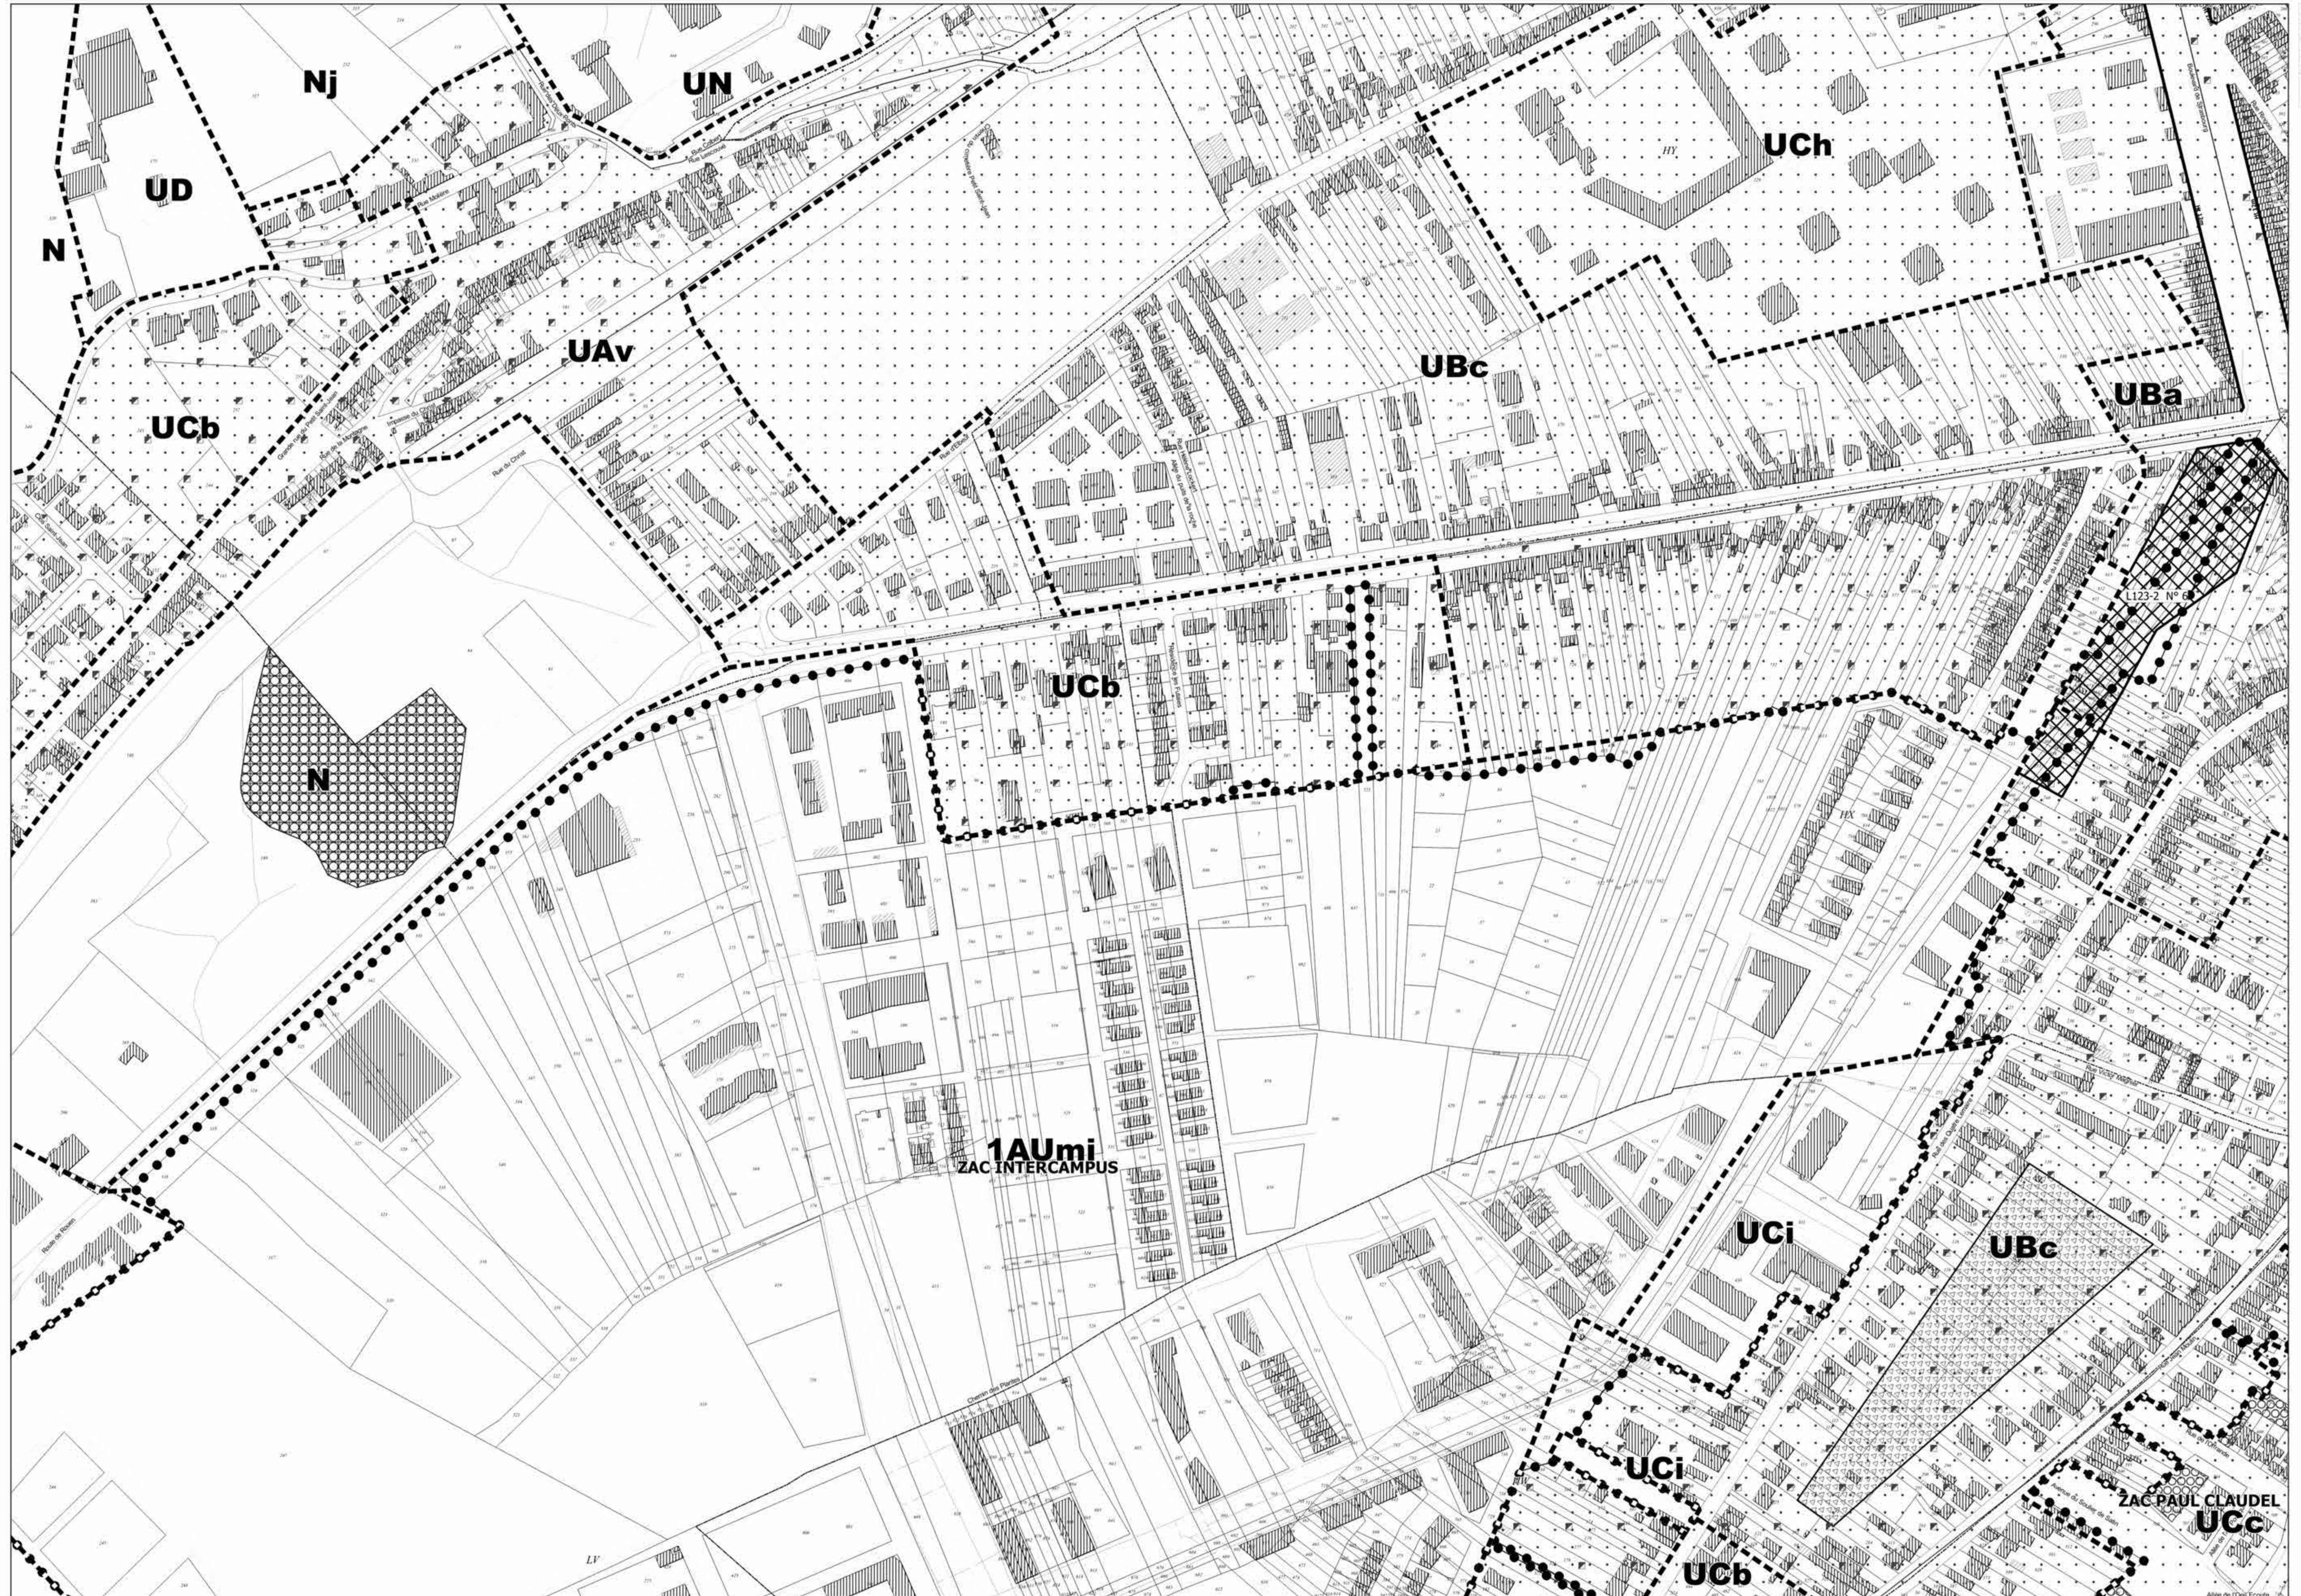

# PLU d'Amiens approuvé le 22 Juin 2006

MOD1 / MOD3 / RV1 / MOD4 / MOD5 / MOD14 / MOD15 / MOD 17

27 28 29  
32 33 34  
P1 38 39

Fond de plan origine DGFIP © Cadastre Droits de l'Etat réservés © 2024  
Zone 2AU(#) devons faire l'objet d'une révision pour être ouverte à l'urbanisation, dispositif de la loi ALUR

## ECHELLE 1/2000

Acte Certifié Exécutoire - Télétransmission

10946965

- Envoi Préfecture le 24/09/2024

- Retour Préfecture le 24/09/2024