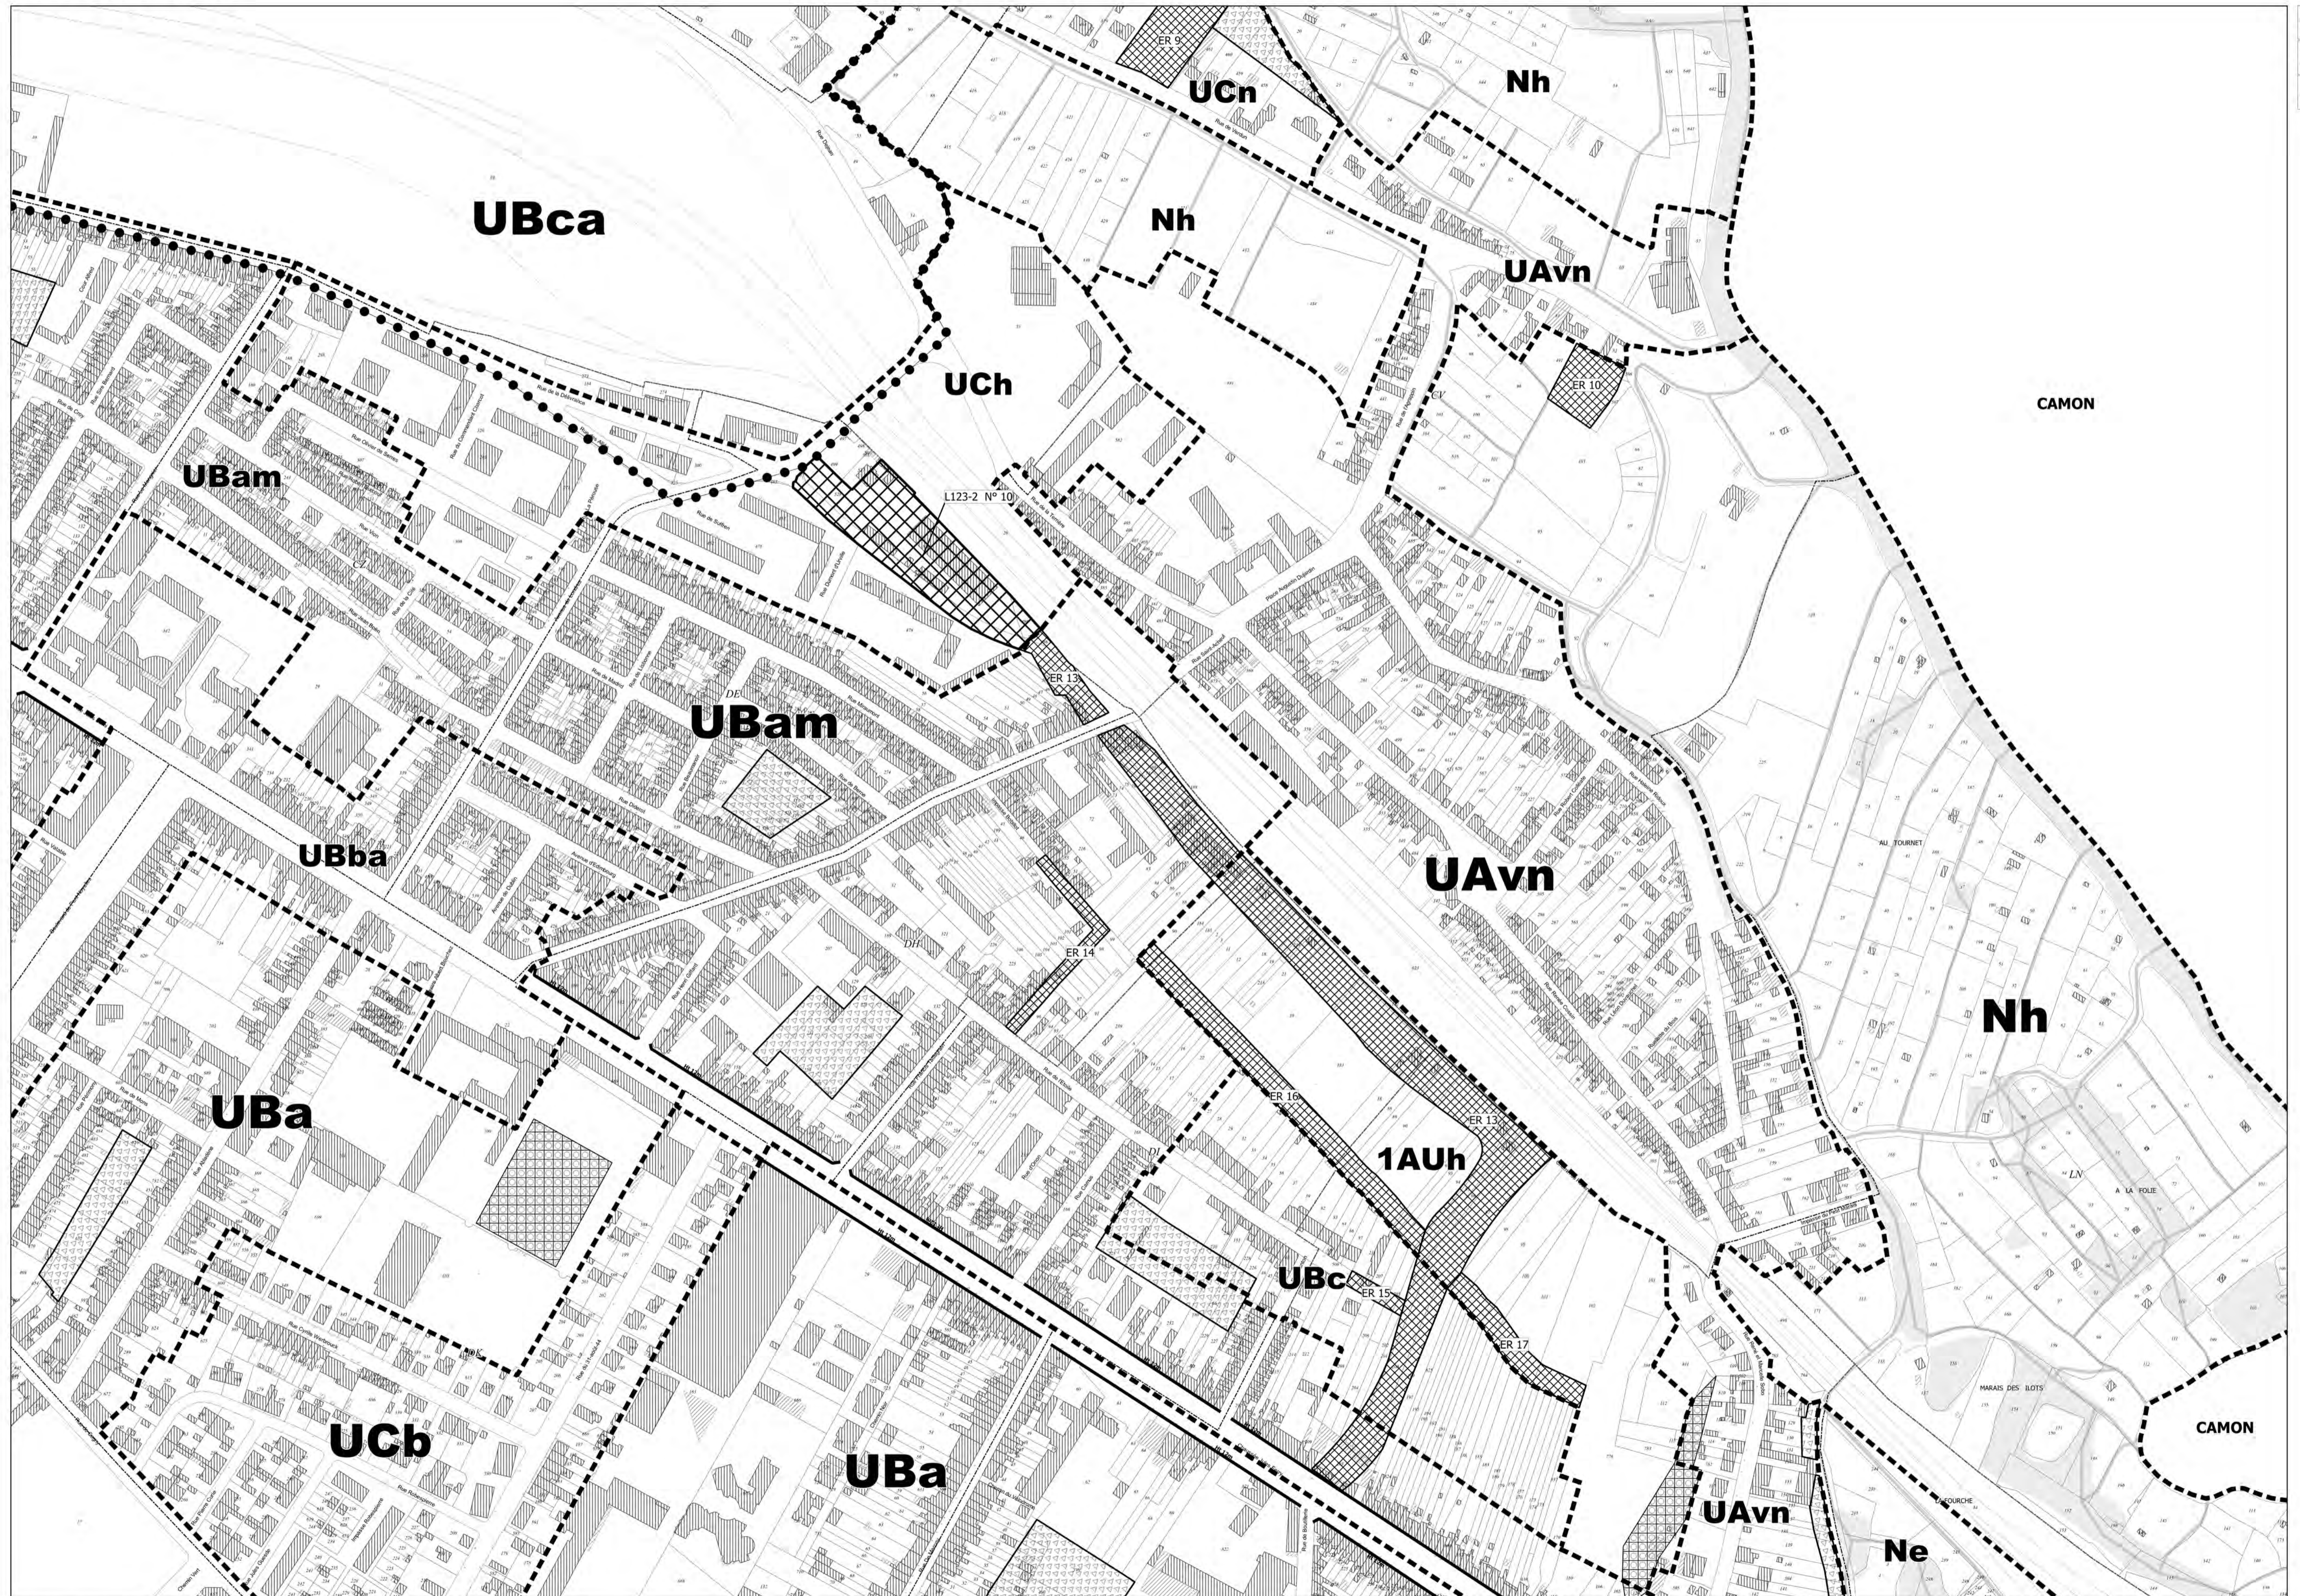

PLU d'Amiens approuvé le 22 Juin 2006

MOD1 / MOD3 / MOD4 / MOD9 / MOD14

30	31	/
35	36	37
40	41	42

Fond de plan origine DGFIP © Cadastre Droits de l'Etat réservés © 2021
Zone 2AU(#) devons faire l'objet d'une révision pour être ouverte à l'urbanisation, dispositif de la loi ALUR

ECHELLE 1/2000

Acte Certifié Exécutoire – Télétransmission

6582968

- Envoi Préfecture le 17/09/2021 - Retour Préfecture le 17/09/2021