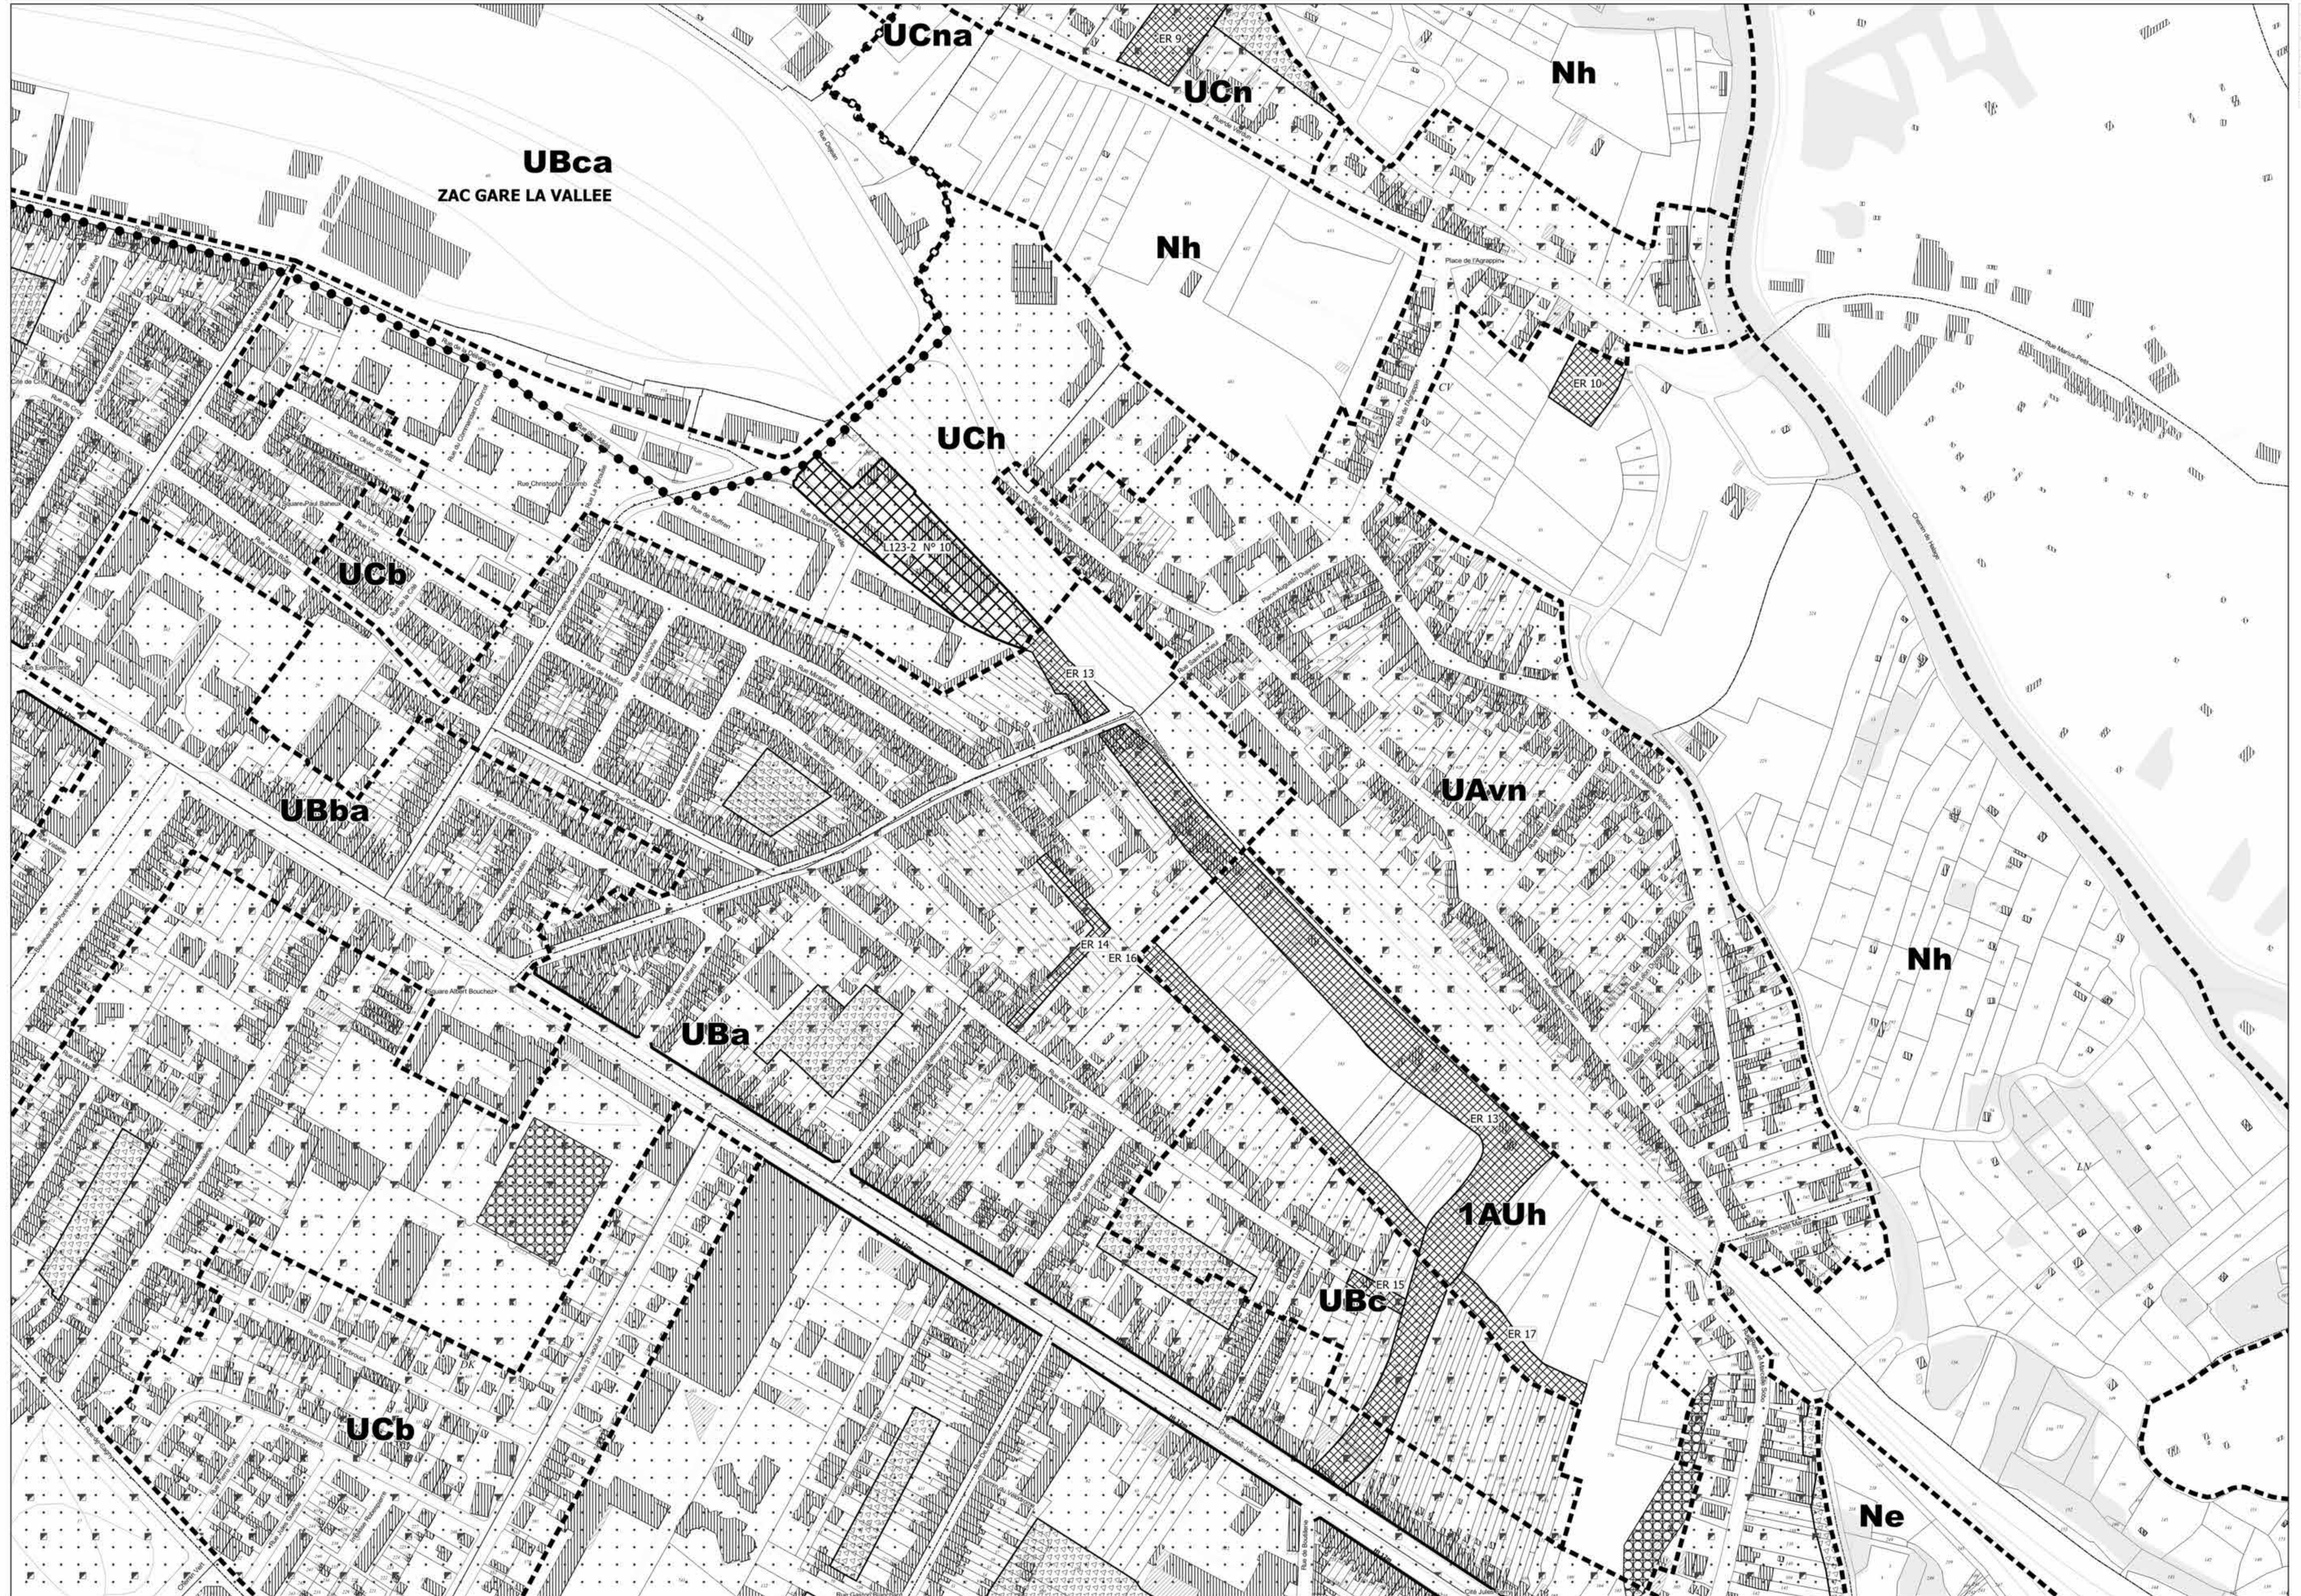

PLU d'Amiens approuvé le 22 Juin 2006

MOD1 / MOD3 / MOD4 / MOD9 / MOD14 / MOD15 / MOD 17

30 31 /
35 36 37
40 41 42

Fond de plan origine DGFIP © Cadastre Droits de l'Etat réservés © 2024
Zone 2AU(#) devons faire l'objet d'une révision pour être ouverte à l'urbanisation, dispositif de la loi ALUR

ECHELLE 1/2000

Acte Certifié Exécutoire – Télétransmission

10946965

- Envoi Préfecture le 24/09/2024

- Retour Préfecture le 24/09/2024