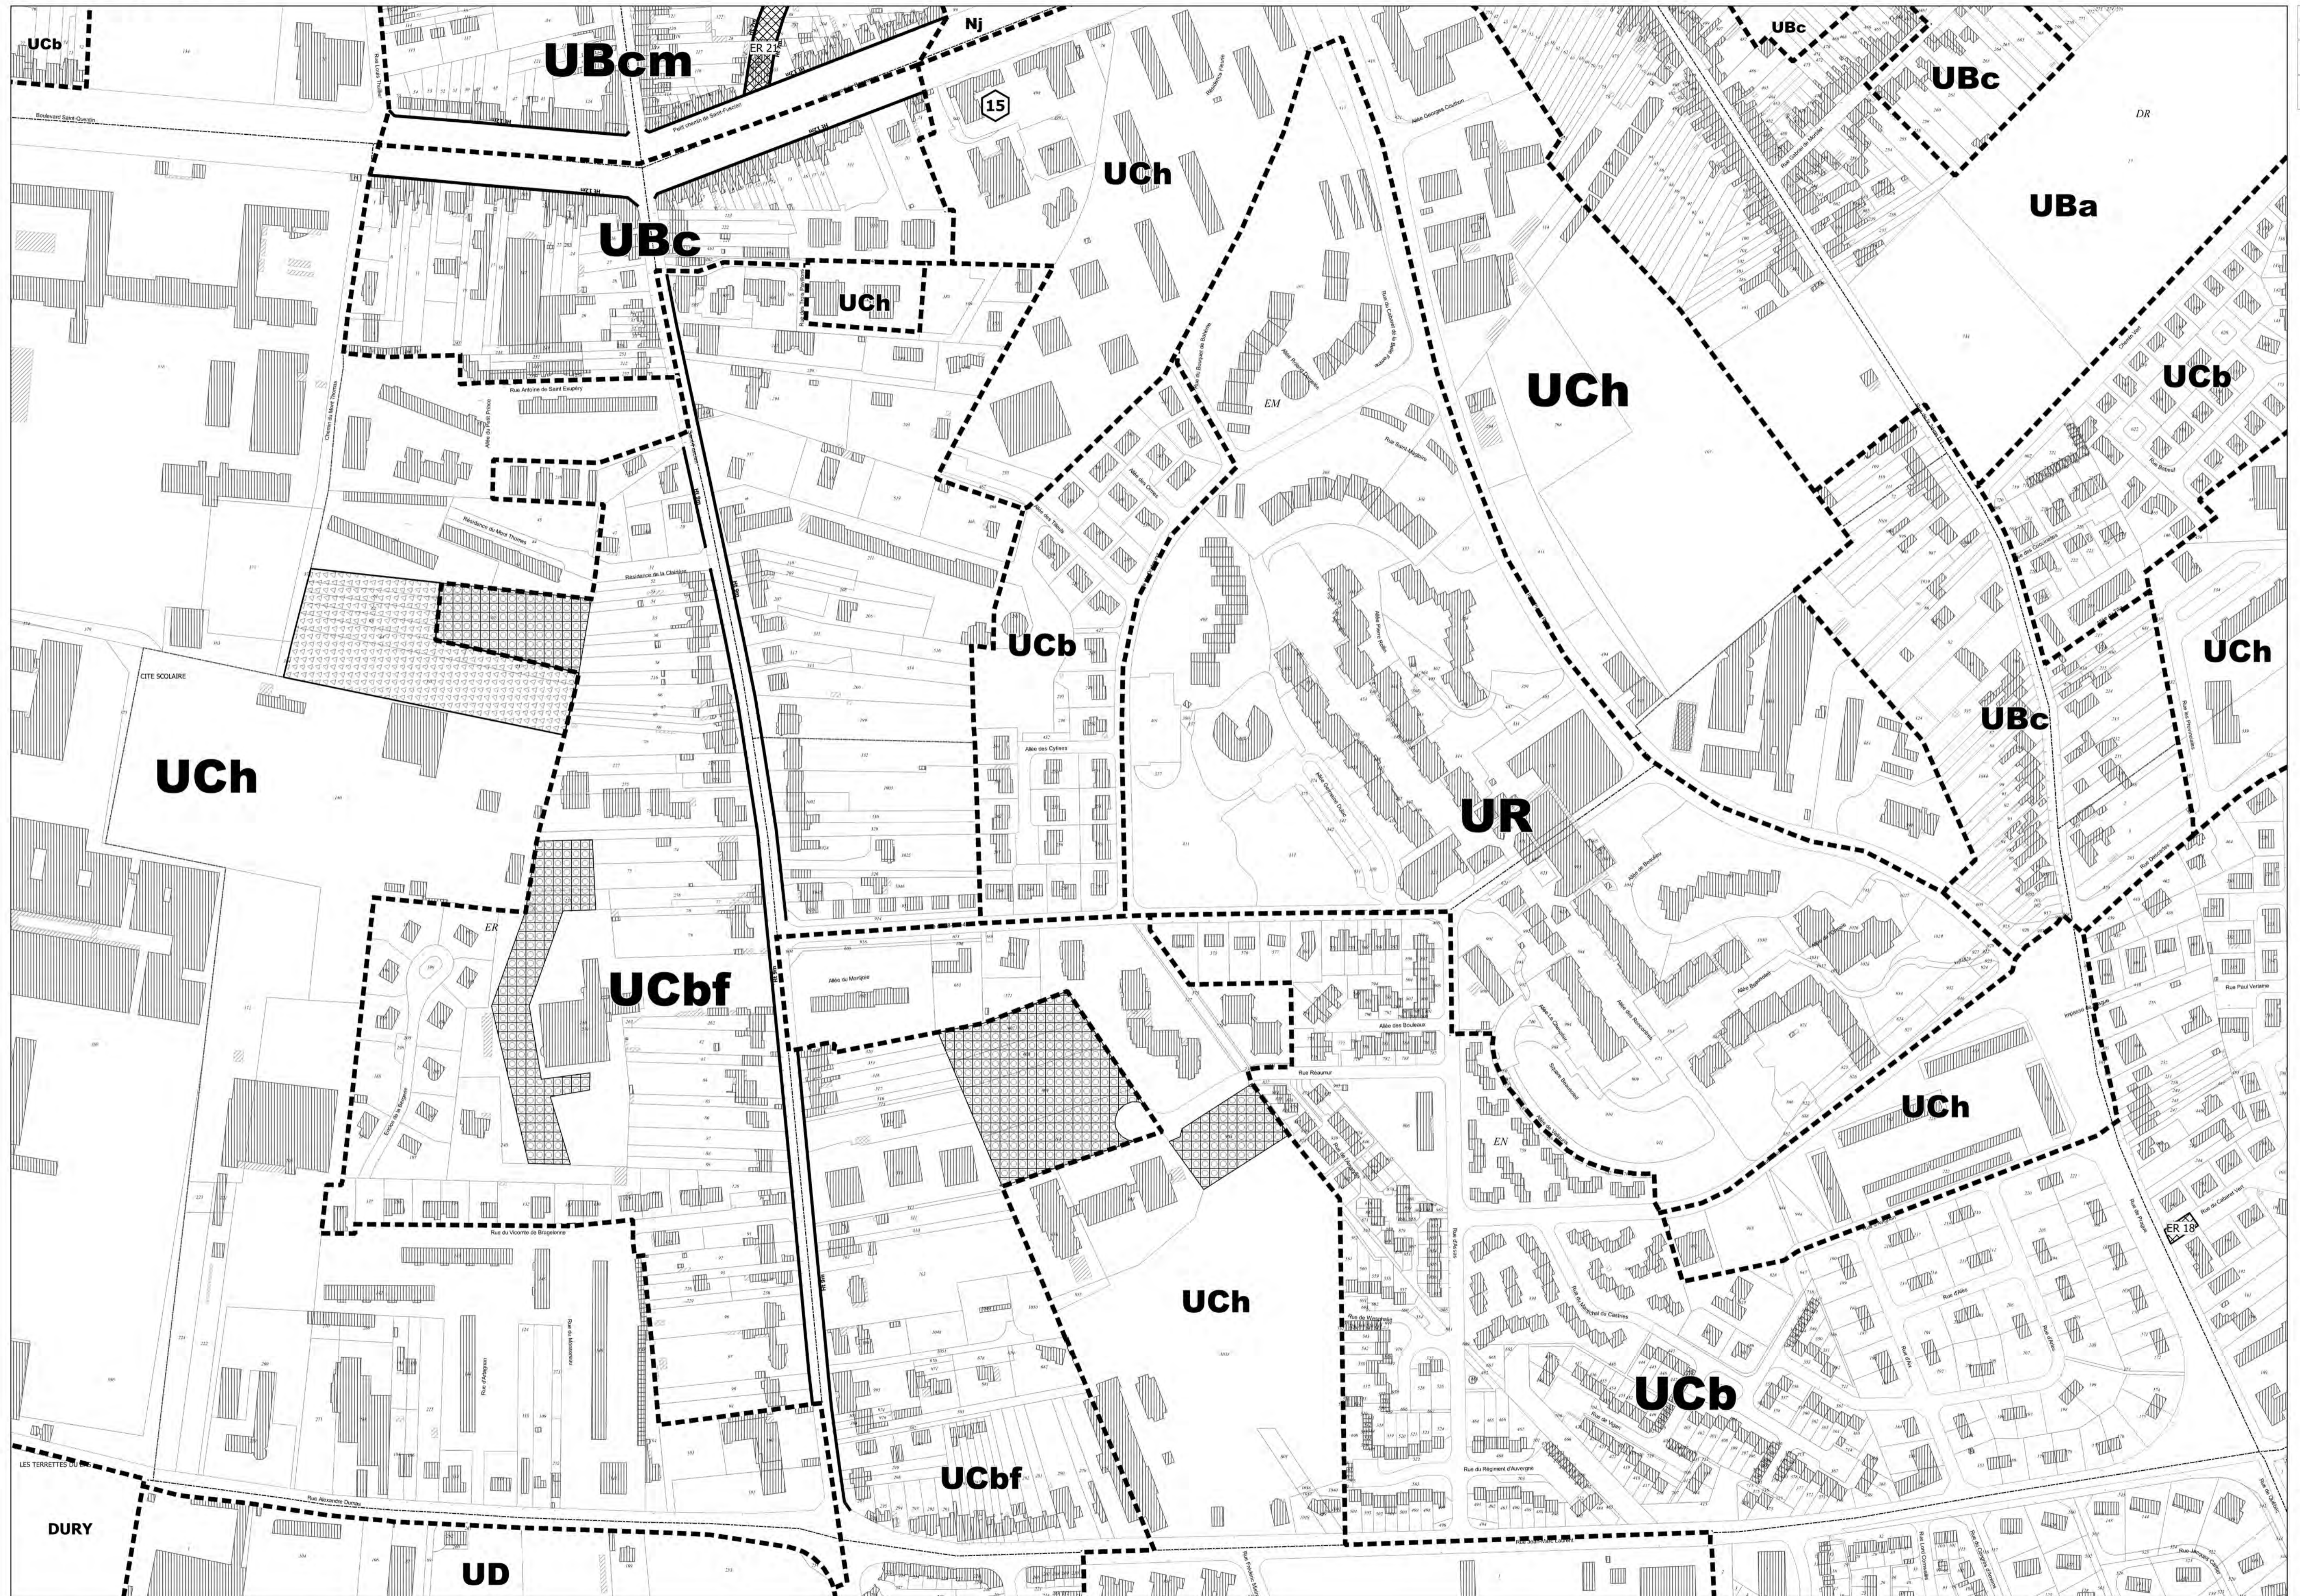

# PLU d'Amiens approuvé le 22 Juin 2006

MOD3 / MOD4 / MOD9 / MOD13 / MOD14

34	35	36
39	40	41
43	44	45

Fond de plan origine DGFIP © Cadastre Droits de l'Etat réservés © 2021  
 Zone 2AU(#) devons faire l'objet d'une révision pour être ouverte à l'urbanisation, dispositif de la loi ALUR

**ECHELLE 1/2000**