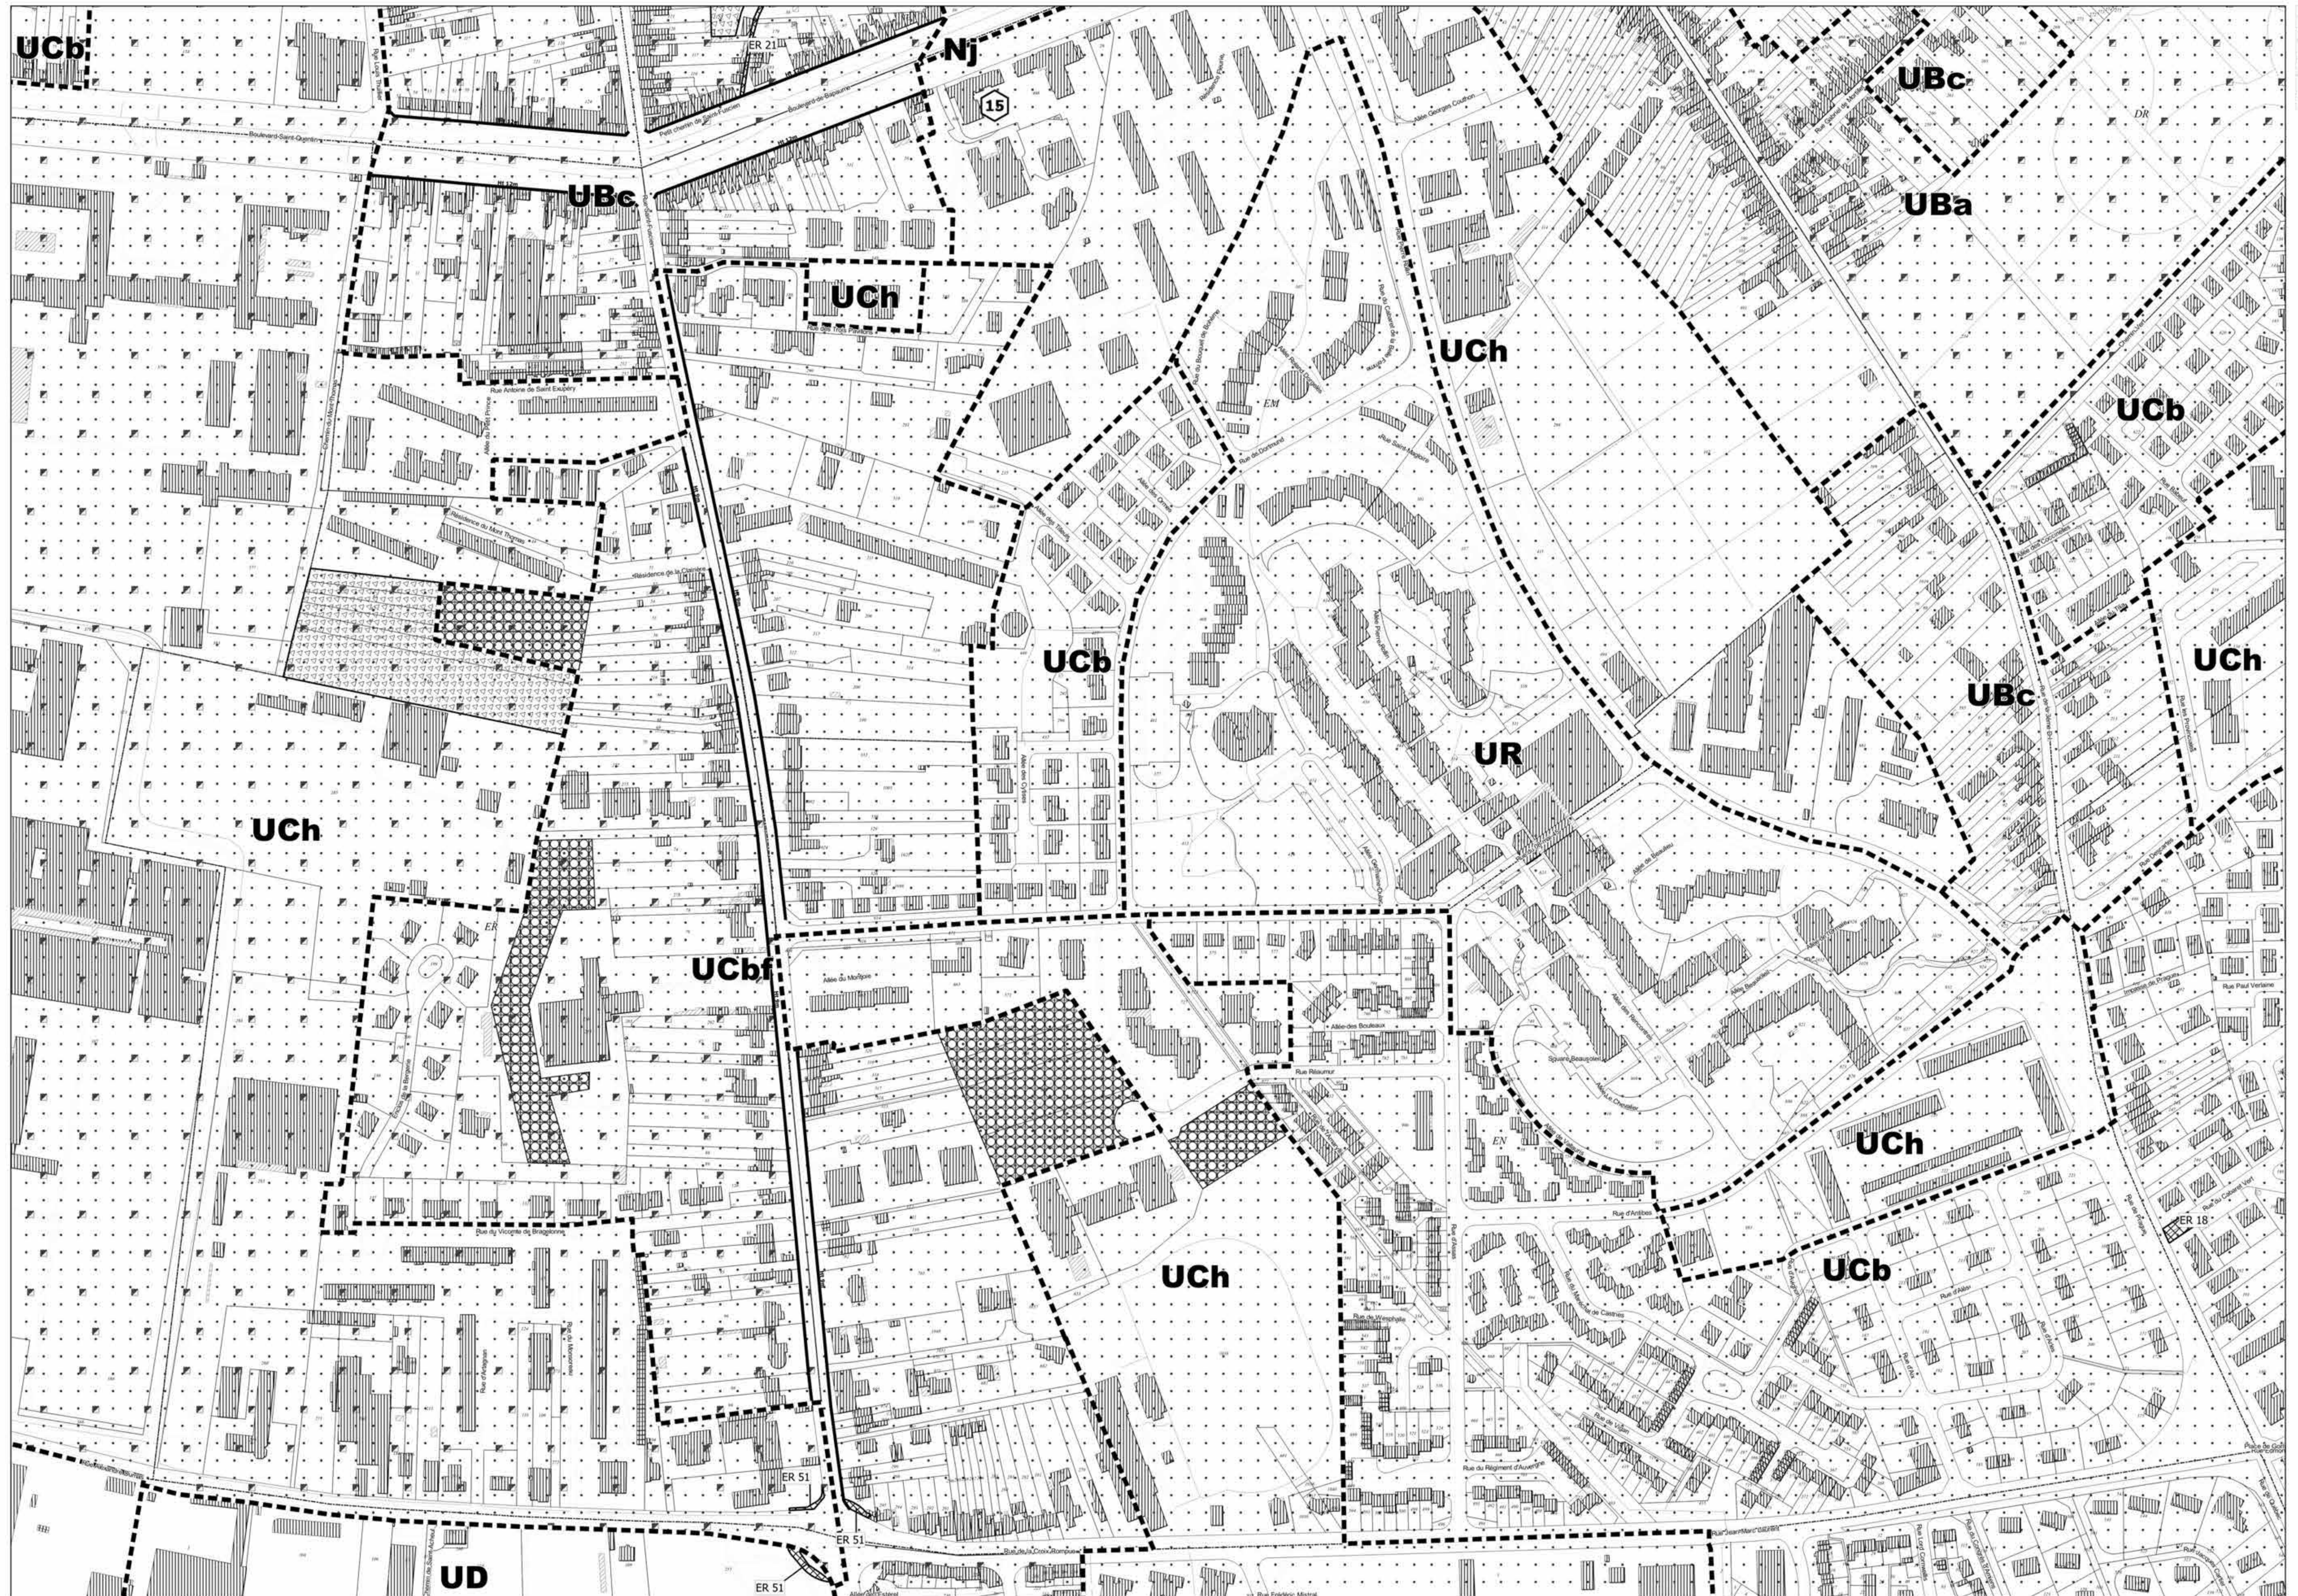

PLU d'Amiens approuvé le 22 Juin 2006

MOD3 / MOD4 / MOD9 / MOD13 / MOD14 / MOD15 / MOD 17

34	35	36
39	40	41
43	44	45

Fond de plan origine DGFIP © Cadastre Droits de l'Etat réservés © 2024
Zone 2AU(#) devons faire l'objet d'une révision pour être ouverte à l'urbanisation, dispositif de la loi ALUR

ECHELLE 1/2000

Acte Certifié Exécutoire - Télétransmission

10946965

- Envoi Préfecture le 24/09/2024

- Retour Préfecture le 24/09/2024