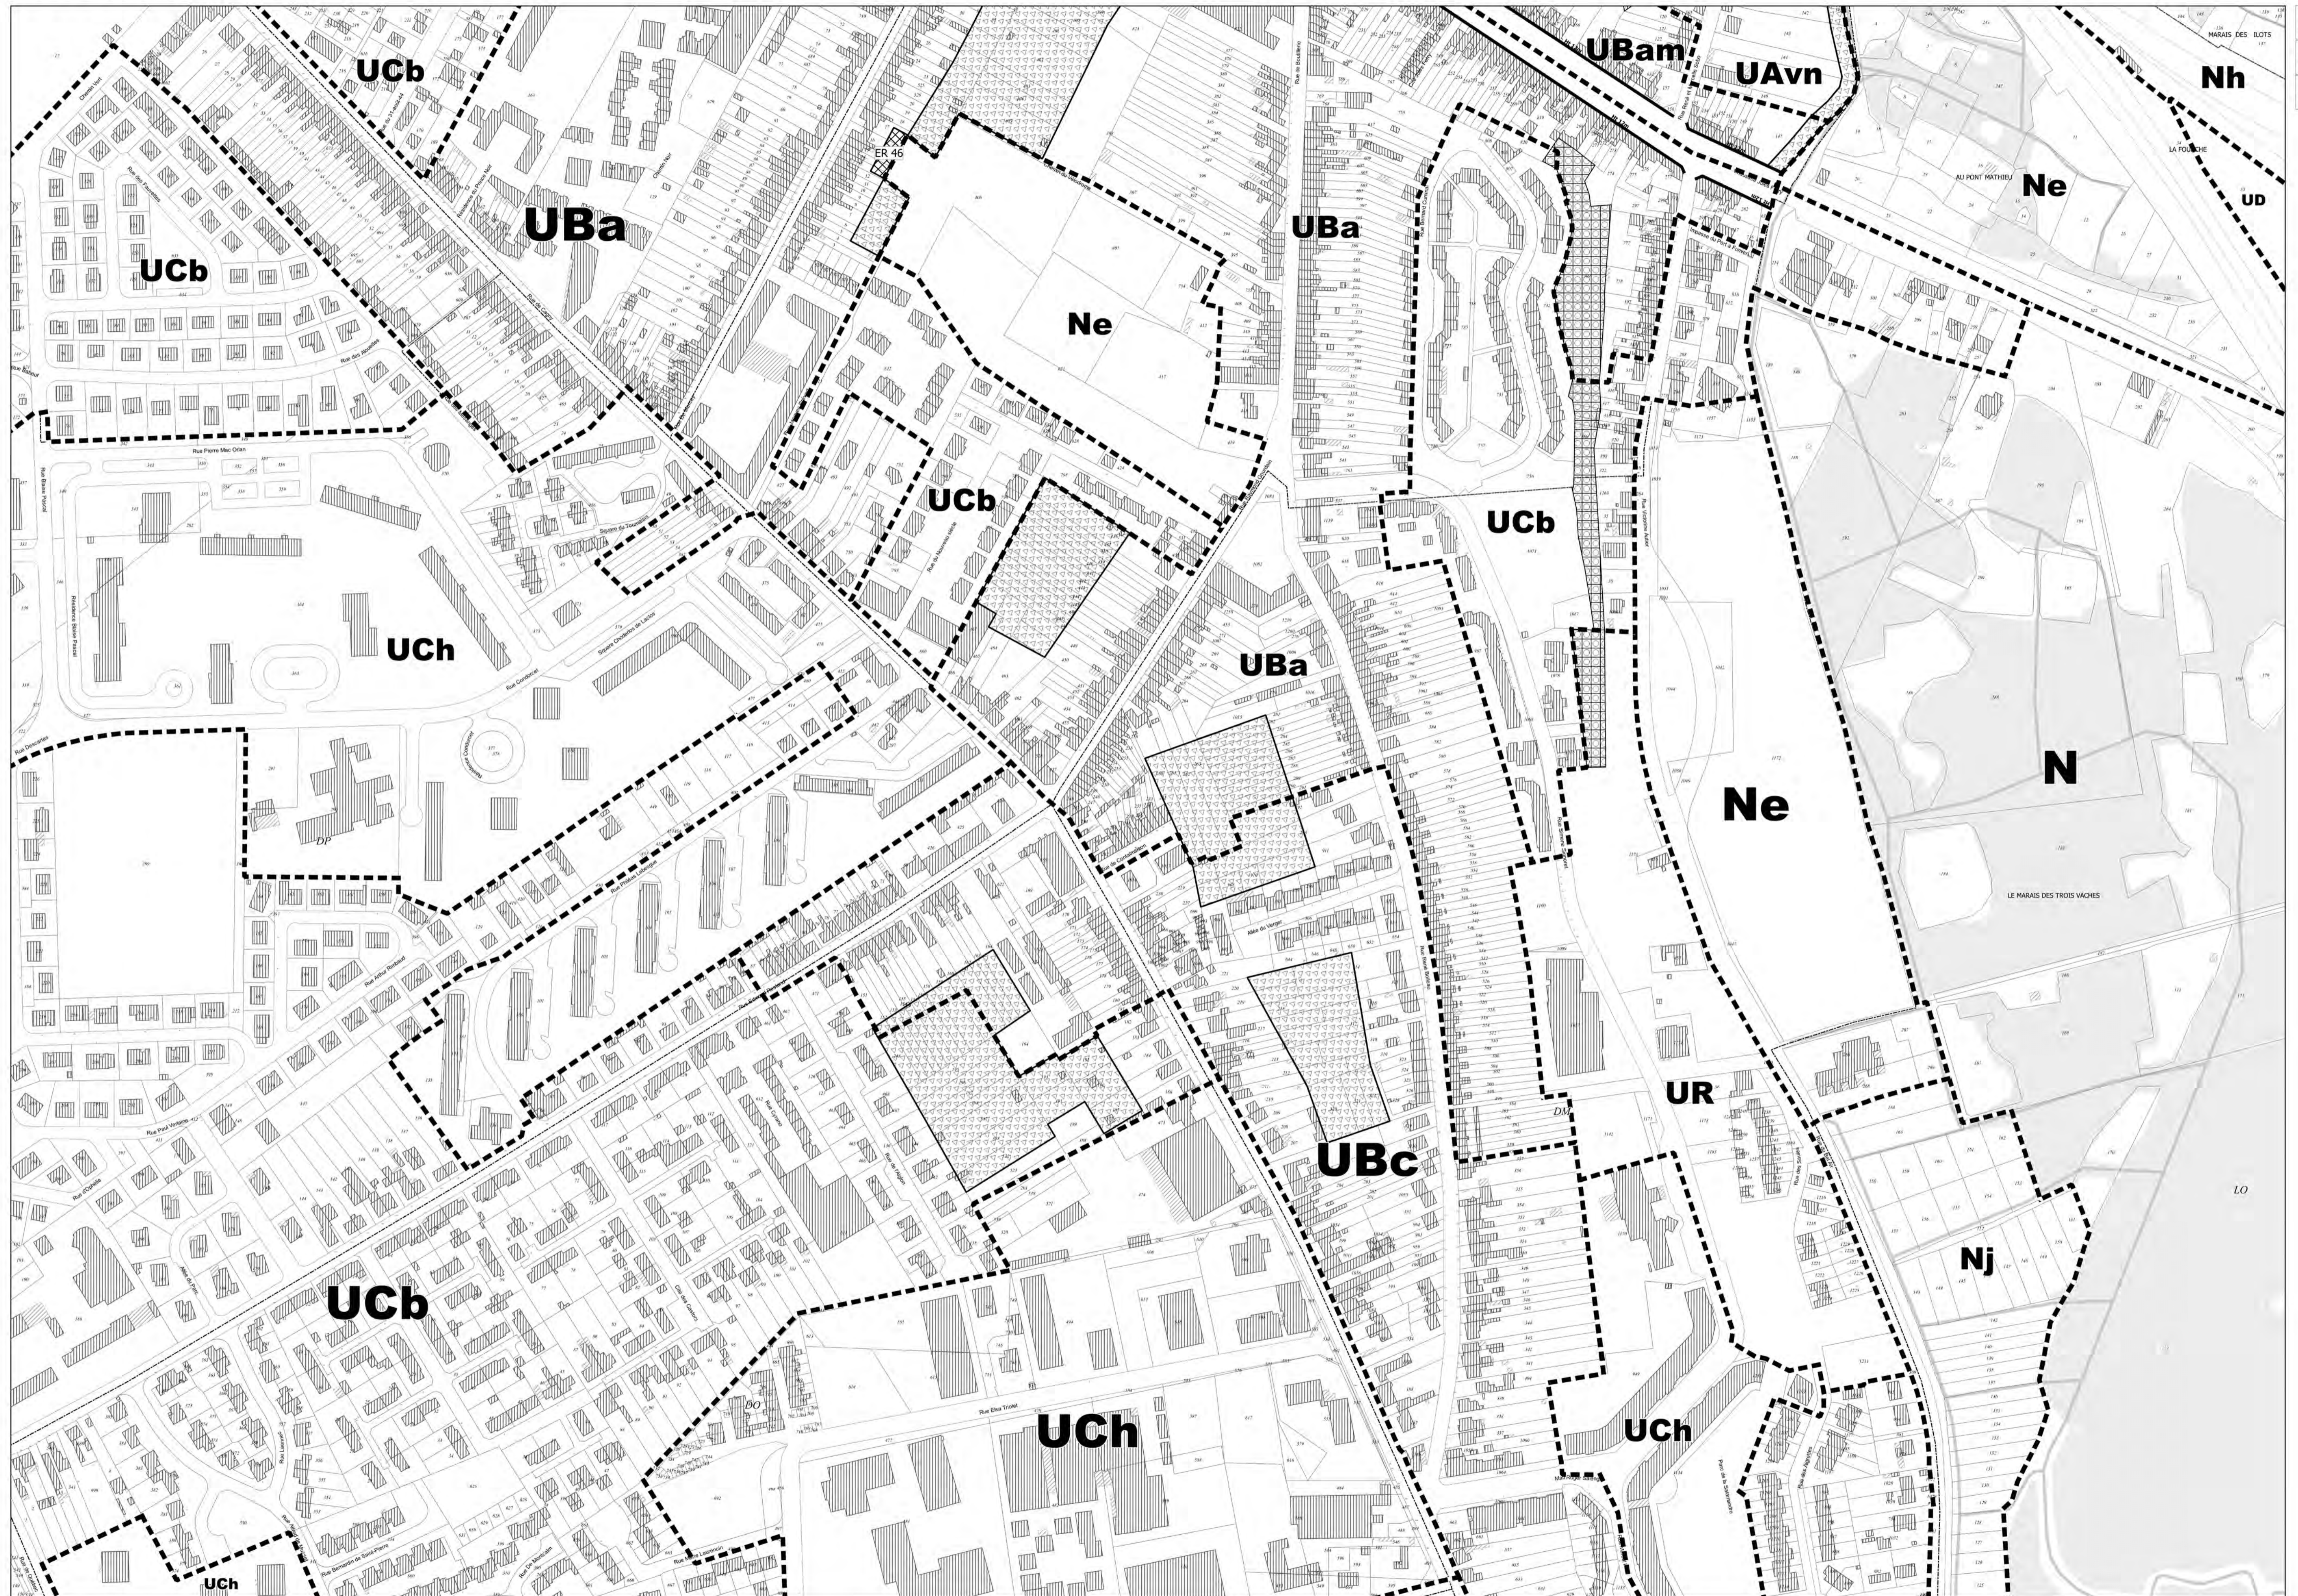

# PLU d'Amiens approuvé le 22 Juin 2006

MOD1 / MOD3 / MOD4 / MOD11 / MAJ20 / MOD14

35	36	37
40	41	42
44	45	46

Fond de plan origine DGFIP © Cadastre Droits de l'Etat réservés © 2021

Zone 2AU(#) devons faire l'objet d'une révision pour être ouverte à l'urbanisation, dispositif de la loi ALUR

## ECHELLE 1/2000

Acte Certifié Exécutoire - Télétransmission

6582968

- Envoi Préfecture le 17/09/2021

- Retour Préfecture le 17/09/2021