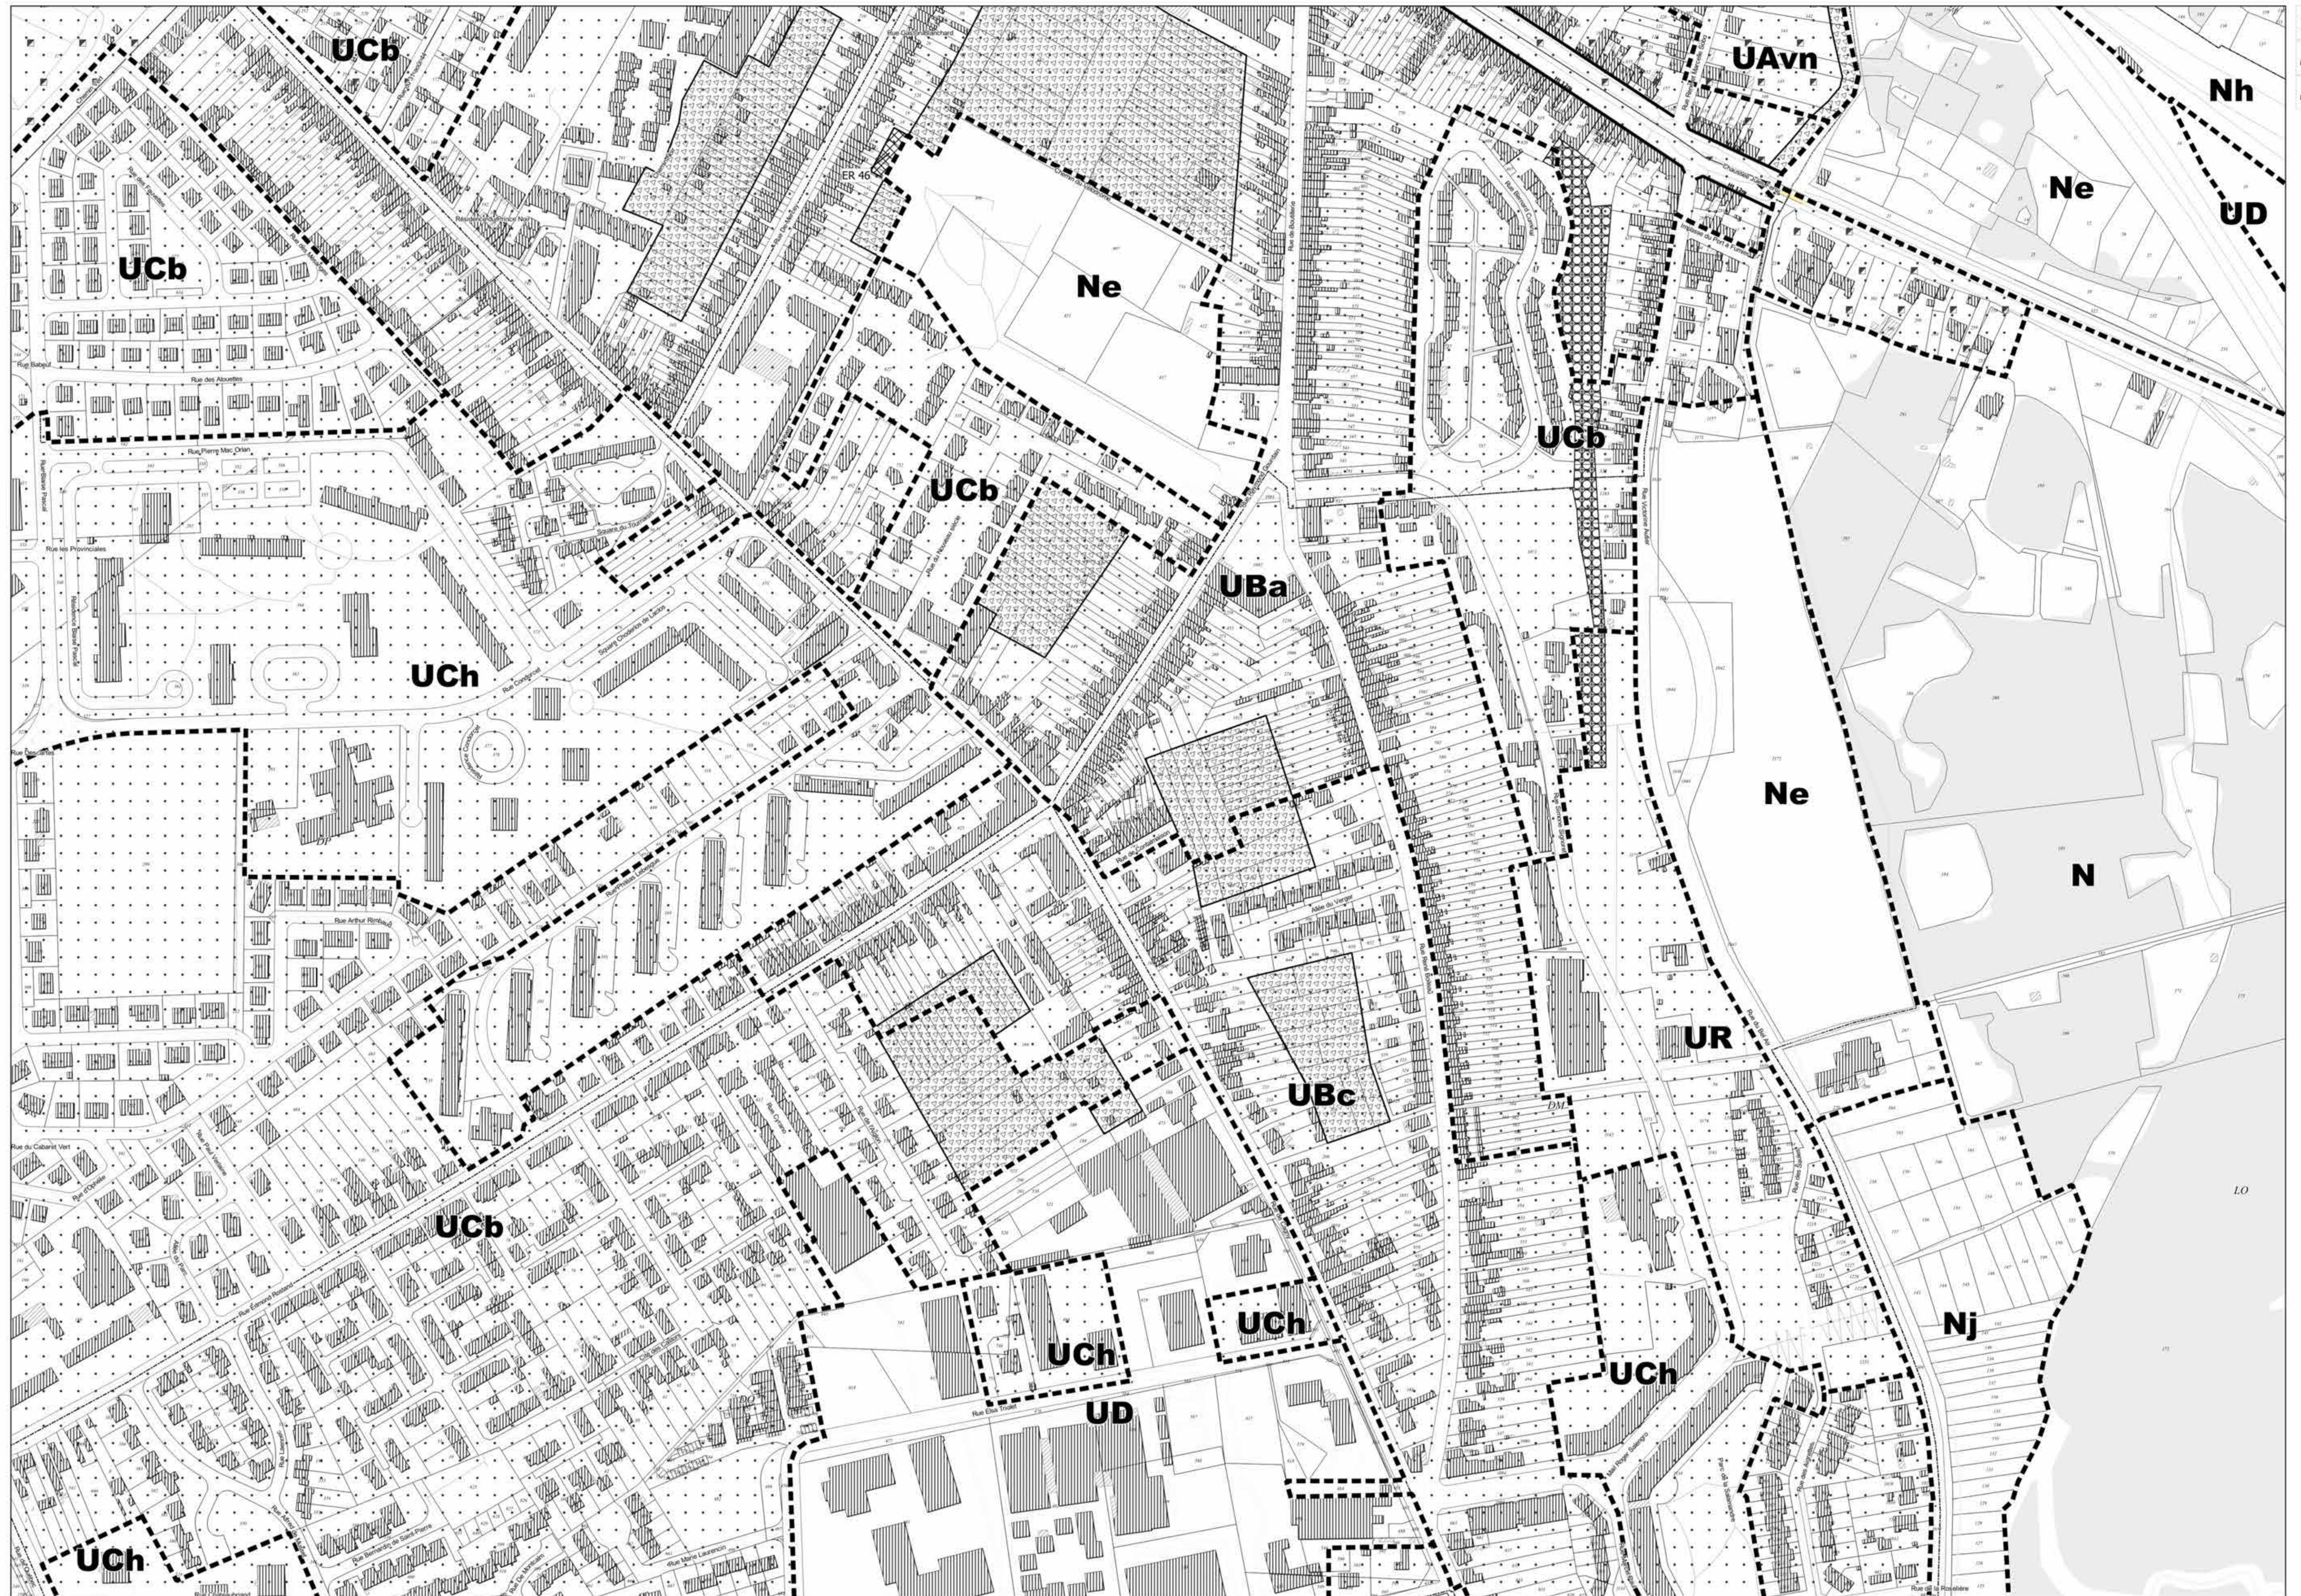

# PLU d'Amiens approuvé le 22 Juin 2006

MOD1 / MOD3 / MOD4 / MOD11 / MAJ20 / MOD14 / MOD15 / MOD 17

35	36	37
40	41	42
44	45	46

Fond de plan origine DGFIP © Cadastre Droits de l'Etat réservés © 2024

Zone 2AU(#) devons faire l'objet d'une révision pour être ouverte à l'urbanisation, dispositif de la loi ALUR

## ECHELLE 1/2000

Acte Certifié Exécutoire - Télétransmission

10946965

- Envoi Préfecture le 24/09/2024

- Retour Préfecture le 24/09/2024