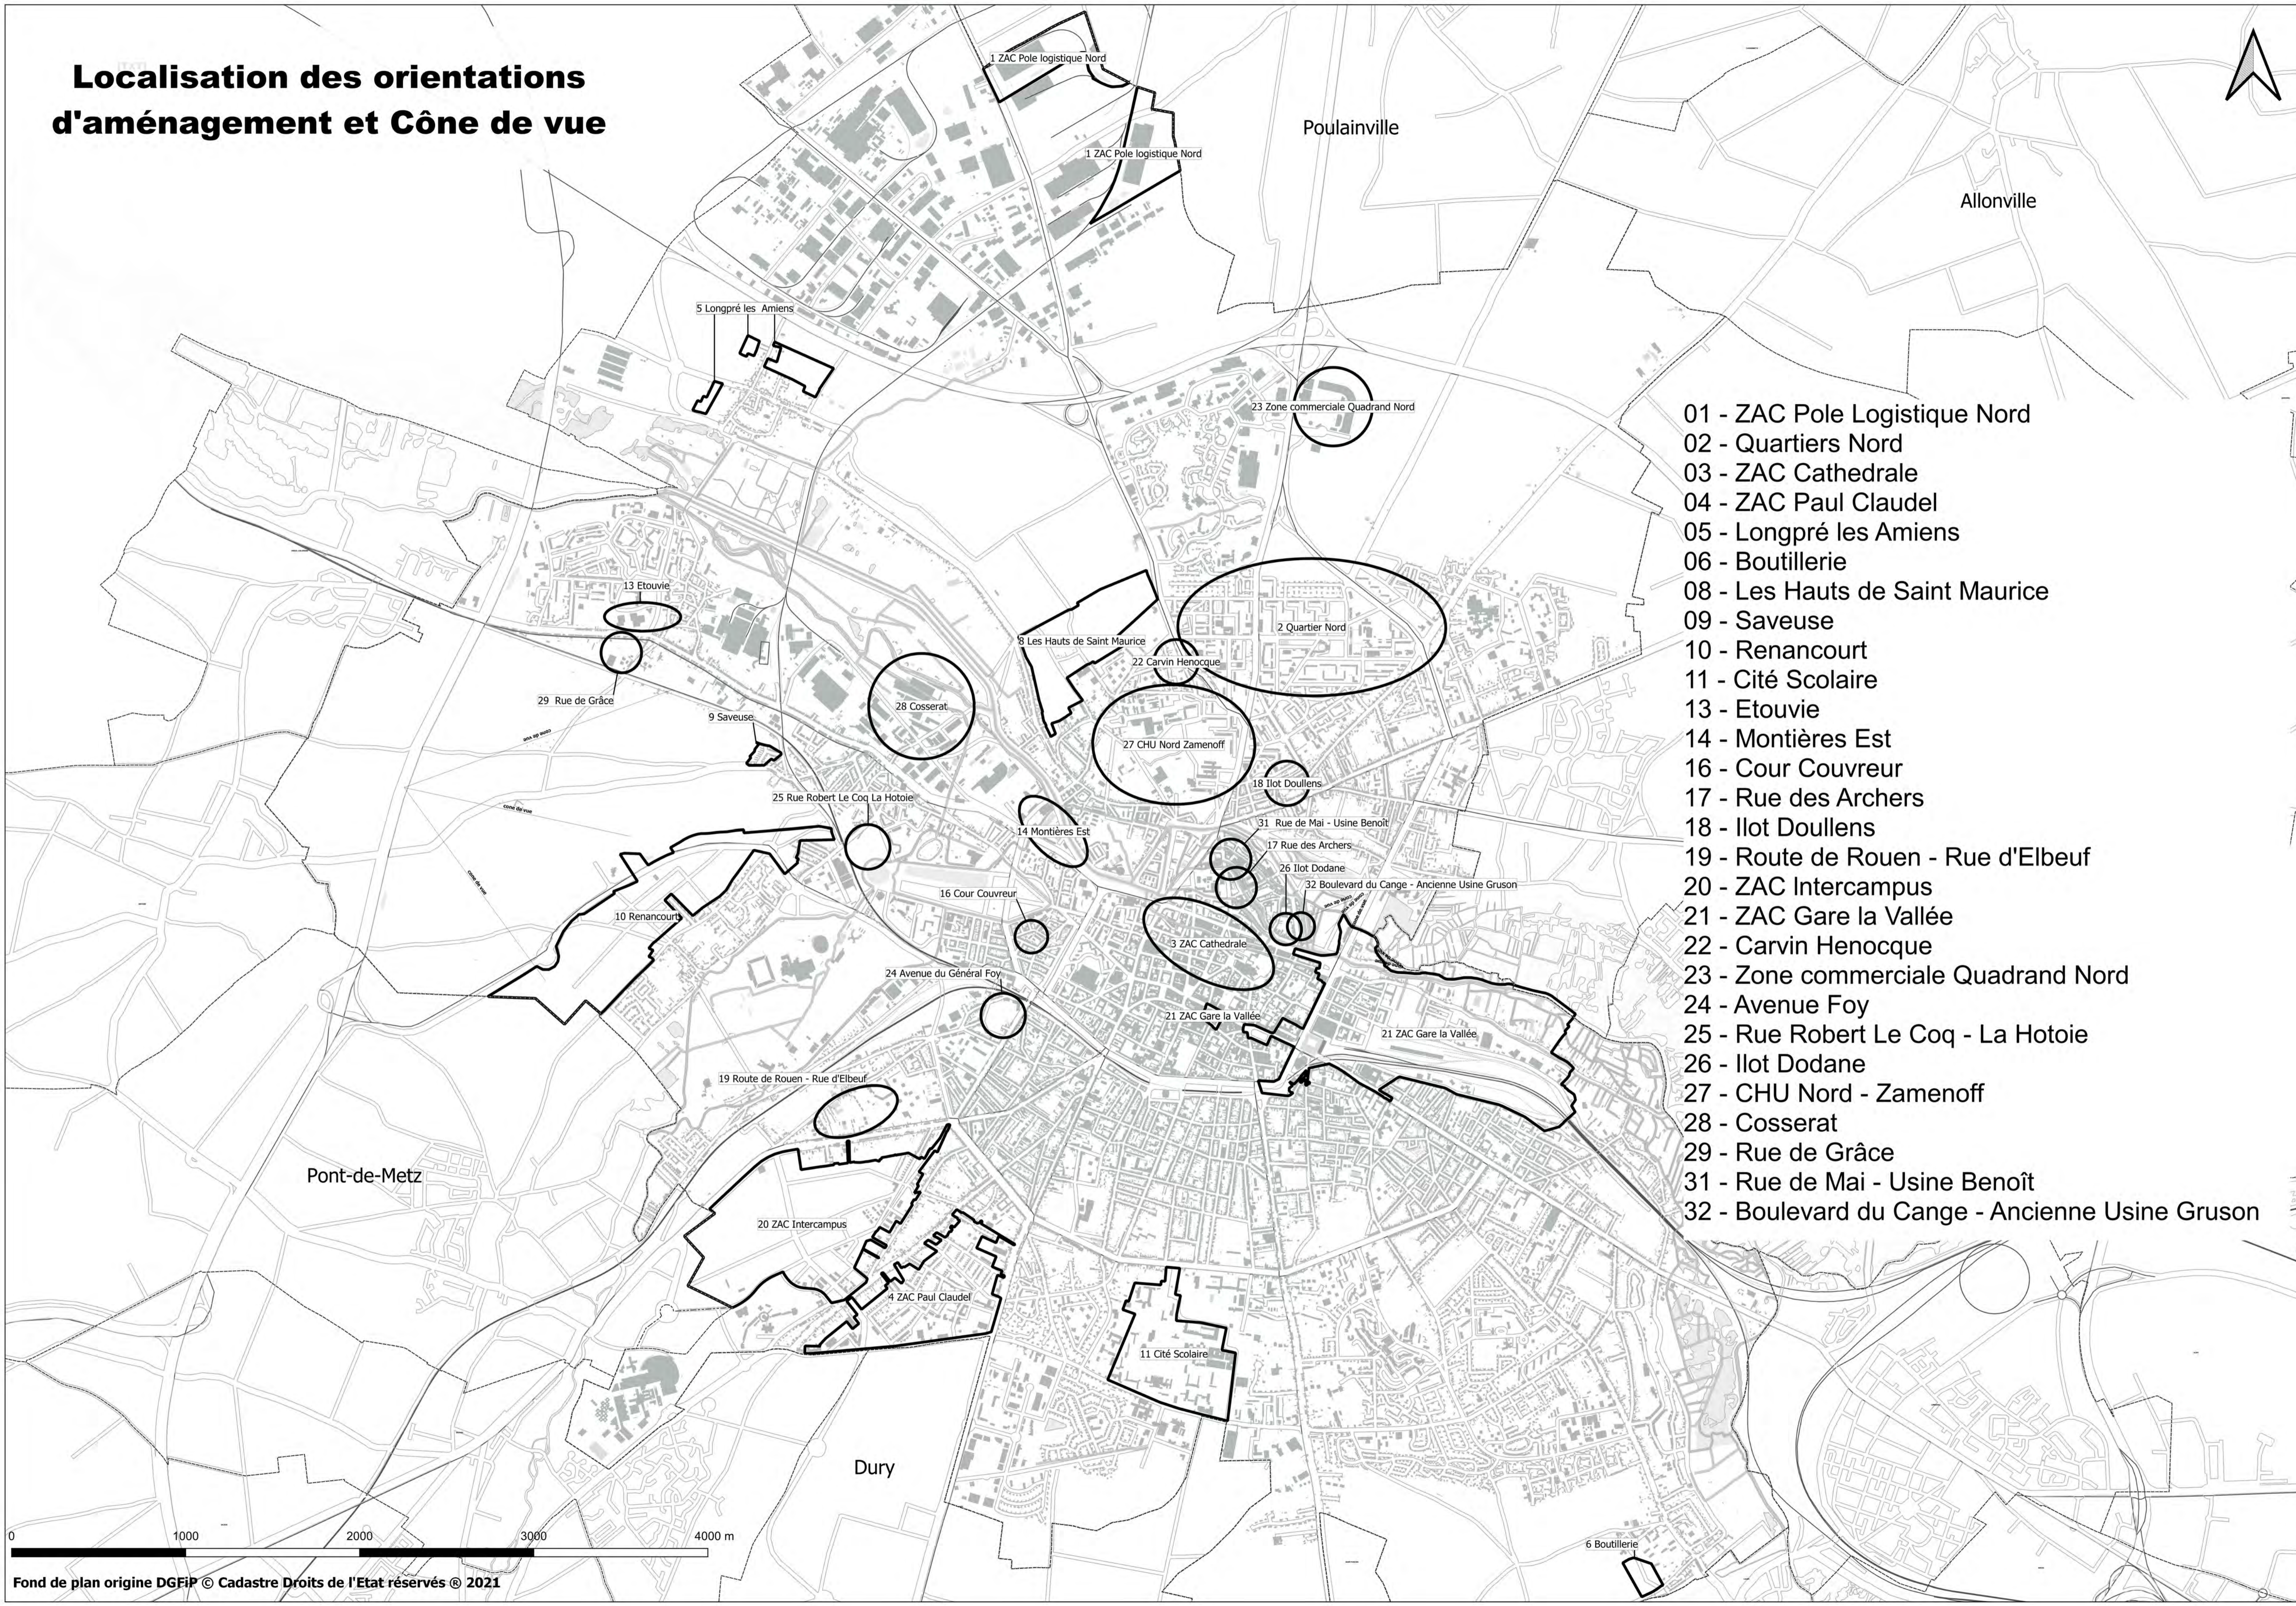

Localisation des orientations d'aménagement et Cône de vue

- 01 - ZAC Pole Logistique Nord
- 02 - Quartiers Nord
- 03 - ZAC Cathedrale
- 04 - ZAC Paul Claudel
- 05 - Longpré les Amiens
- 06 - Boutillerie
- 08 - Les Hauts de Saint Maurice
- 09 - Saveuse
- 10 - Renancourt
- 11 - Cité Scolaire
- 13 - Etouvie
- 14 - Montières Est
- 16 - Cour Couvreur
- 17 - Rue des Archers
- 18 - Ilot Doullens
- 19 - Route de Rouen - Rue d'Elbeuf
- 20 - ZAC Intercampus
- 21 - ZAC Gare la Vallée
- 22 - Carvin Henocque
- 23 - Zone commerciale Quadrant Nord
- 24 - Avenue Foy
- 25 - Rue Robert Le Coq - La Hotoie
- 26 - Ilot Dodane
- 27 - CHU Nord - Zamenoff
- 28 - Cosserat
- 29 - Rue de Grâce
- 31 - Rue de Mai - Usine Benoît
- 32 - Boulevard du Cange - Ancienne Usine Gruson